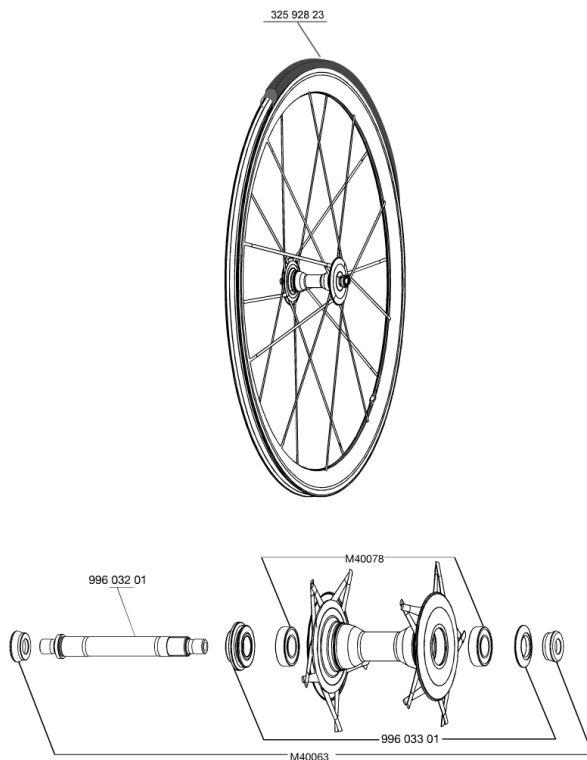

RÉFÉRENCES ROUES

326536 C. CARB ULTIMATE 013 FRT WTS

MOYEUR

99603201	AXE AVT COS.CARBONE ULTIMATE
M40063	KIT APPUIS FOURCHE ROUTE
99603301	ECROU REGL.+ENJ.COS.CARB.ULTIMATE
M40078	ROULEMENTS MOYEU AVT 6901

Spécifications**JANTES**

- **Matériau** : 100% carbone tressé 12K
- **Couleur** : carbone
- **Hauteur** : 40 mm, arrière asymétrique
- **Perçage** : pas de trou, rayons moulés sur la jante
- **Surface de freinage** : carbone
- **Diamètre du trou de valve** : 6,5 mm
- **Pneumatique** : boyau
- **Dimension ETRTO** : boyau 28"
- **Dimensions de pneus recommandés** : 19 à 28 mm

RAYONS

- **Matériau** : fibre de carbone unidirectionnelle
- **Forme** : R2R
- **Couleur** : carbone
- **Alcôves** : laiton, ABS
- **Nombre** : 20 à l'avant et à l'arrière
- **Laçage** : croisés à 2 avant et arrière
câble roue-libre, radial câble opposé roue-libre

POIDS ROUES

Poids roue 520