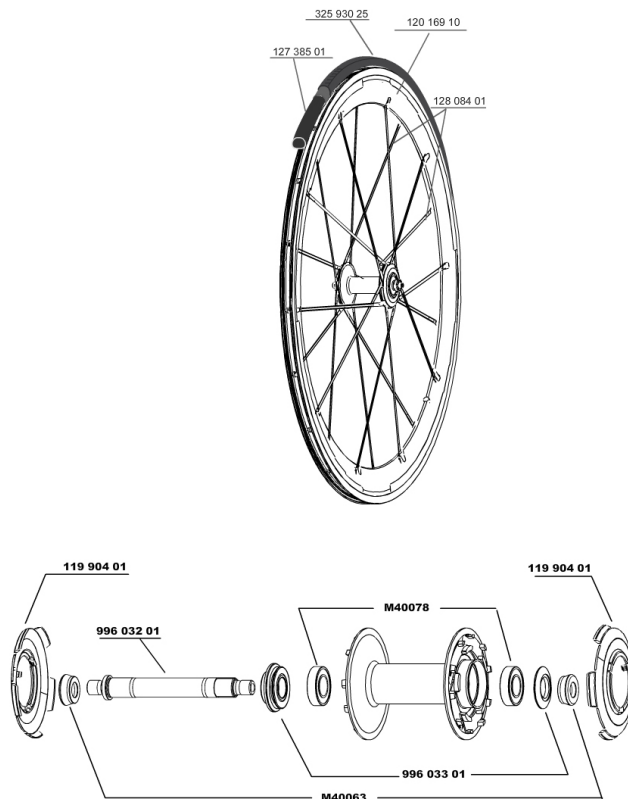

RÉFÉRENCES ROUES

328366 C. CARBONE SLR.013 FRT WTS

JANTES

&NBSP;:

12016910 JANTE AVANT COSMIC CARBONE SLR

RAYONS

12808401 5 COSMIC CARBONE SLR FRT/OPP.DRV SPOKES + 2 CAPS

MOYEURS

11990401 CAPOT DE MOYEU COS.CARB.SLR AVANT ET ORL

99603201 AXE AVT COS.CARBONE ULTIMATE

M40063 KIT APPUIS FOURCHE ROUTE

99603301 ECROU REGL.+ENJ.COS.CARB.ULTIMATE

M40078 ROULEMENTS MOYEU AVT 6901

ENTRETIEN

Spécifications**JANTES**

- Matériau : Mxstal et carbone 12K
- Matériau : Mxstal
- Couleur : carbone et Exalith
- Hauteur : 52 mm
- Raccord : SUP
- Perçage : traditionnel
- Ajilletage : simple
- Surface de freinage : Exalith 2
- Allègement : ISM
- Diamètre du trou de valve : 6,5 mm
- Pneumatique : pneu
- Dimension ETRTO : 622 x 13C
- Dimensions de pneus recommandés : 19
Å 28 mm

MOYEUX

- Corps avant et arrière : aluminium
- Couleur : noir
- Matériau des axes avant et arrière : aluminium
QRM+
FTS-L acier

POIDS ROUES

Poids roue 725