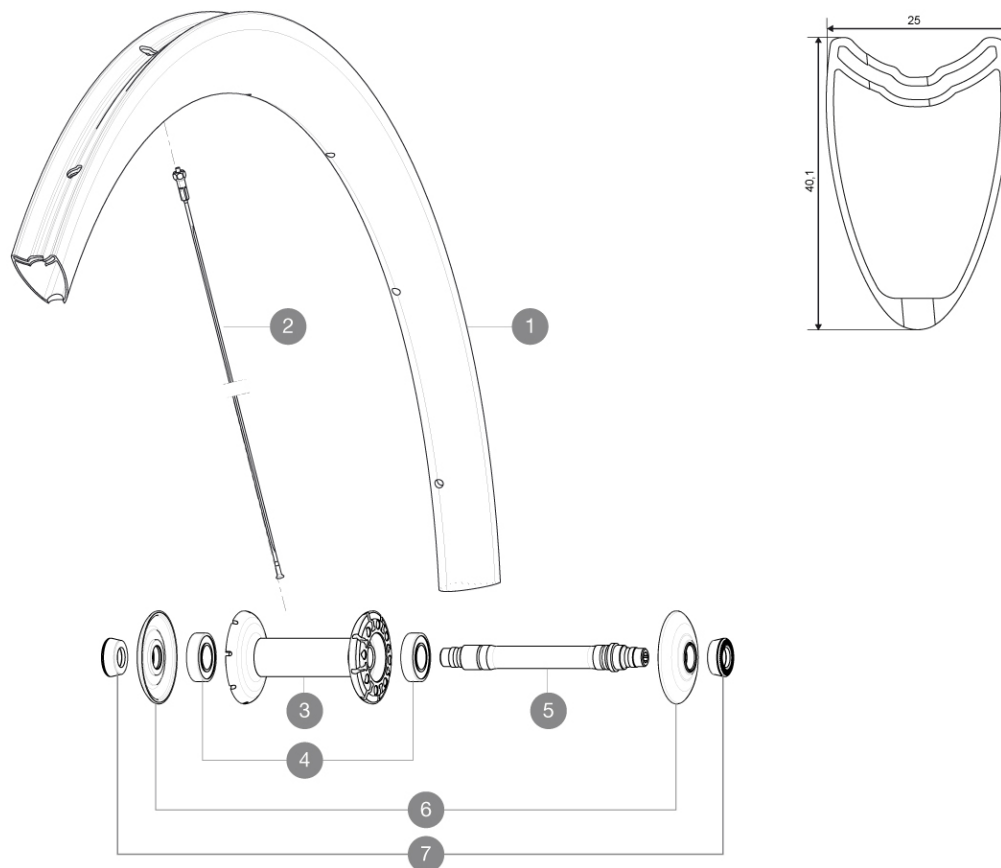

RÉFÉRENCES ROUES

328183 COSMIC CARBONE 40 Tub FRT WTS

JANTES

 :

1	36645510	FRONT RIM CC 40 T
---	----------	-------------------

RAYONS

2	36645101	10 BLK AERO SPOKES FRONT/NON DRIVE SIDE CC 40 T 272mm
---	----------	---

- **Matériau** : 100% fibre de carbone unidirectionnelle
- **Hauteur** : 40 mm
- **Perçage** : traditionnel
- **Surface de freinage** : carbone
- **Diamètre du trou de valve** : 6,5 mm
- **Pneumatique** : boyau
- **Dimension ETRTO** : boyau 28"
- **Dimensions de pneus recommandés** : 19" à 32 mm

RAYONS

- **Matériau** : acier
- **Forme** : droits, profilés, treints
- **Recous** : laiton, ABS
- **Nombre** : 16 à l'avant, 20 à l'arrière
- **Laçage** : radial avant et arrière côté opposé roue-libre, croisés à l'arrière CLR

Poids roue 635