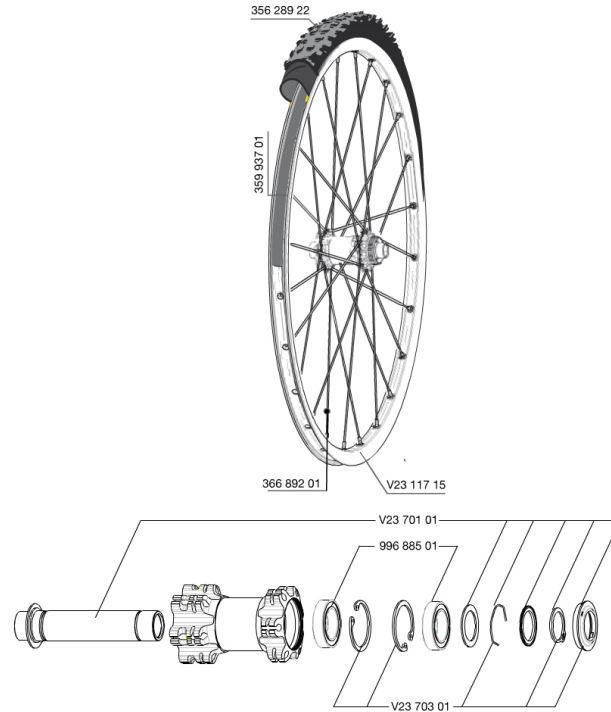

RÉFÉRENCES ROUES

353075 CROSSROC 650b FRT 15mm WTS

JANTES

 :

35993701	UST RIM STRIP 27.5x19c
V2311715	JANTE AVT/ARR CROSSROC 27,5"

RAYONS

36689201	"12 SPOKES FRONT/OPP DRIVE SIDE CROSSROC 650b/27,5"" 277mm"
----------	---

MOYEUX

V2370101	KIT FRONT AXLE 15MM CROSSONE/-RIDE/-ROC - while stock last
99688501	KIT ROULEMENT MOYEU 9/15 D6T
V2370301	FRONT AUTO ADJUST.PLAY KIT 15MM AXLE

PNEUMATIQUES

35628922	Crossroc Roam 650b
----------	--------------------

MAVIC *Crossroc 650b WTS*

Spécifications

POIDS ROUES

Poids roue 855