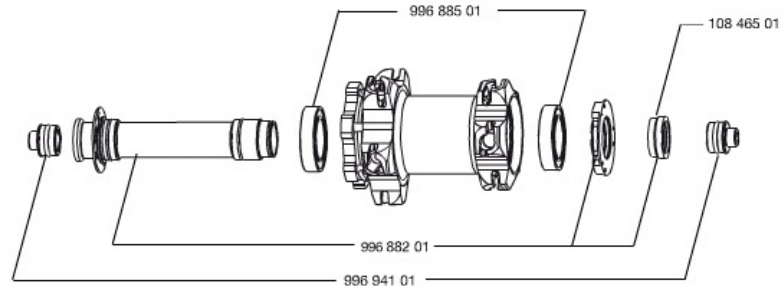

## RÉFÉRENCES ROUES

356026	CROSSMAX SLR 650b D6T FRT	356032	CROSSMAX SLR 650b Dcl FRT
--------	---------------------------	--------	---------------------------

### JANTES

&nbsp;:

36692510	"FRONT CROSSMAX SLR 650b/27,5" RIM"
----------	-------------------------------------

### RAYONS

36675001	"10 SPOKES OPP DRIVE SIDE CROSSMAX SLR/ENDURO 650b/27,5" 28
----------	---

### POIDS ROUES

Poids roue 735