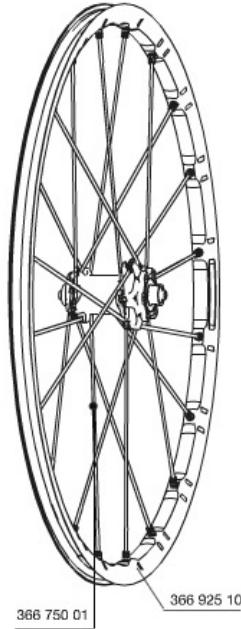

## RÉFÉRENCES ROUES

356026	CROSSMAX SLR 650b D6T FRT	356032	CROSSMAX SLR 650b Dcl FRT
--------	---------------------------	--------	---------------------------

### JANTES

&nbsp;:

36692510	"FRONT CROSSMAX SLR 650b/27,5" RIM"
----------	-------------------------------------

### RAYONS

36675001	"10 SPOKES OPP DRIVE SIDE CROSSMAX SLR/ENDURO 650b/27,5" 28
----------	---

### POIDS ROUES

Poids roue 735