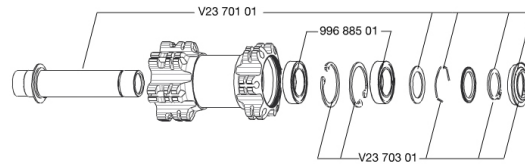

MAVIC Crossone 26 15mm

1
2014
FRONT

RÉFÉRENCES ROUES

356629 CROSSONE 26 15mm FRT

356638 CROSSONE 26 15mm PR

JANTES

&NBSP;;

1	36693015	"FRONT/REAR CROSSONE 26"" RIM"
---	----------	--------------------------------

MAVIC *Crossone 26 15mm*

Spécifications

POIDS ROUES

Poids roue