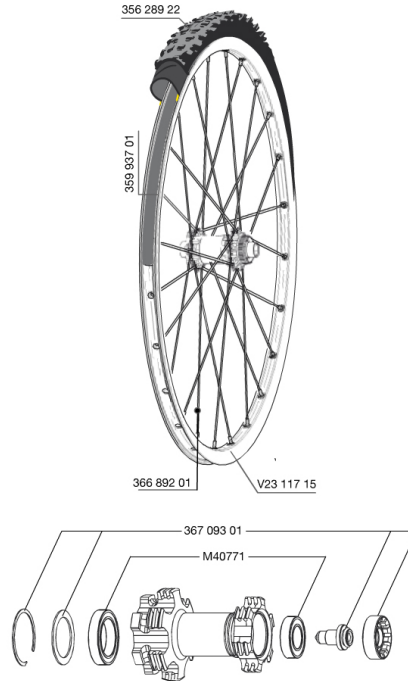

# MAVIC CROSSROC WTS 650b (27,5) Lefty Supermax 2014

RĂFĂRENCES ROUES

## JANTES

&amp;NBSP;:

V2311715	JANTE AVT/ARR CROSSROC 27,5"
35993701	UST RIM STRIP 27.5x19c

## RAYONS

36689201	"12 SPOKES FRONT/OPP DRIVE SIDE CROSSROC 650b/27,5"" 277mm"
----------	-------------------------------------------------------------

# CROSSROC WTS 650b (27,5) Lefty

Spécifications

POIDS ROUES

Poids roue