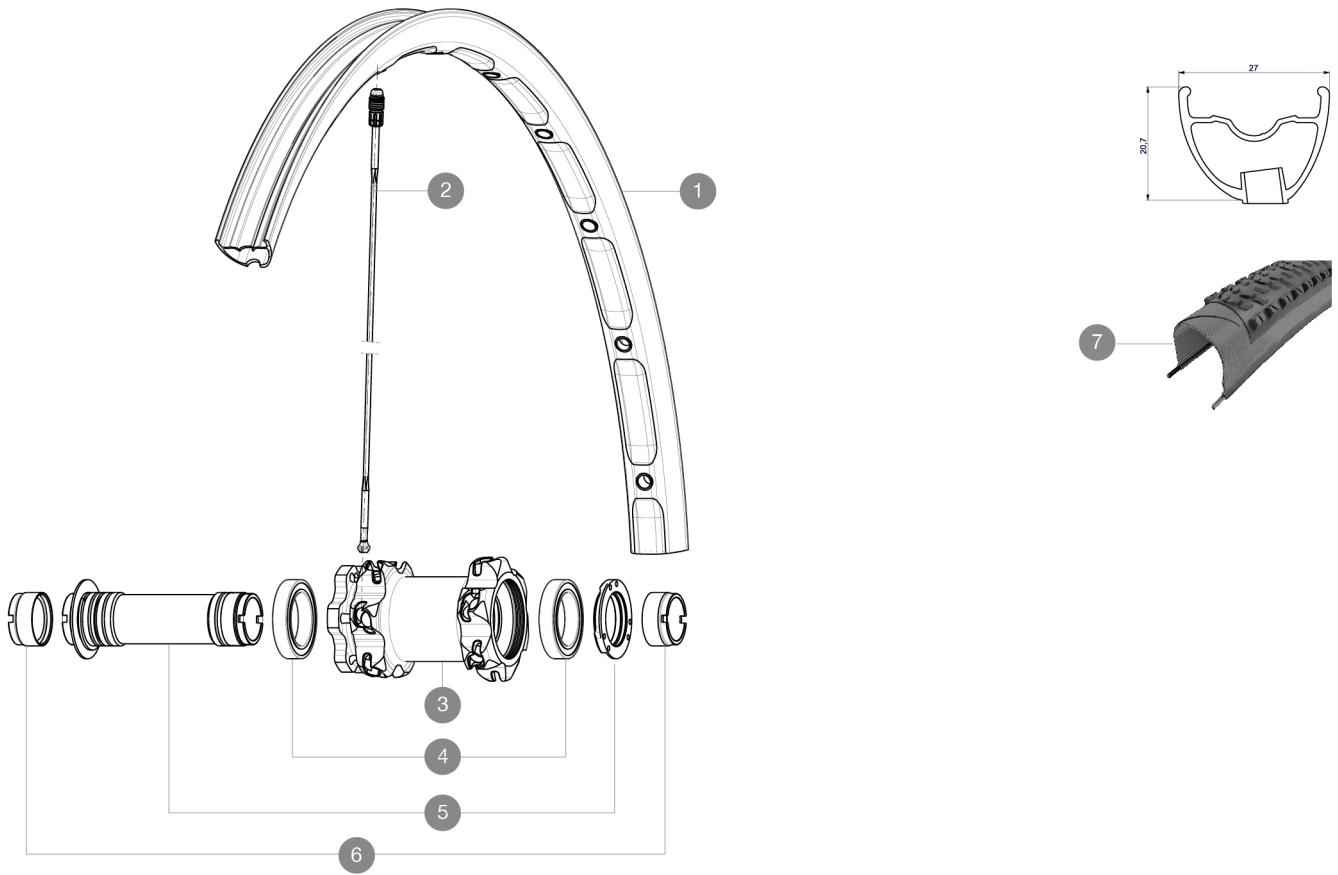

RÉFÉRENCES ROUES

F02901 Crossmax XL 27.5Ft WTS

JANTES

À TROU DE VALVE EN MM : 6,5

1	V2310810	JANTE AVANT CROSSMAX XL 2015 27,5"
---	----------	------------------------------------

RAYONS

2	36674901	"12 SPOKES FRONT CROSSMAX SLR/ENDURO 650b/27,5" 274mm"
---	----------	--

MOYEUX

3	N/A	CORPS DE MOYEU
4	M40179	FRONT BEARING 25x37x7 20mm AXLE
5	30870501	FRONT AXLE 20mm CROSSMAX ST/SX + DEEMAX ULTI 2012

ADAPTATEURS

6	12982901	20mm adapter for Crossmax ST/SX (front wheel)
---	----------	---

MAVIC *Crossmax XL 27.5 WTS*

2

2015
FRONT

Spécifications

JANTES

- Largeur interne : 23 mm
- Dimension ETRTO 27,5" : 584 x 23C

MOYEURS

- Compatible Shimano VTT 11 vitesses
- Compatible XD (XX1-X01) avec kit en option

POIDS ROUES

Poids roue 815