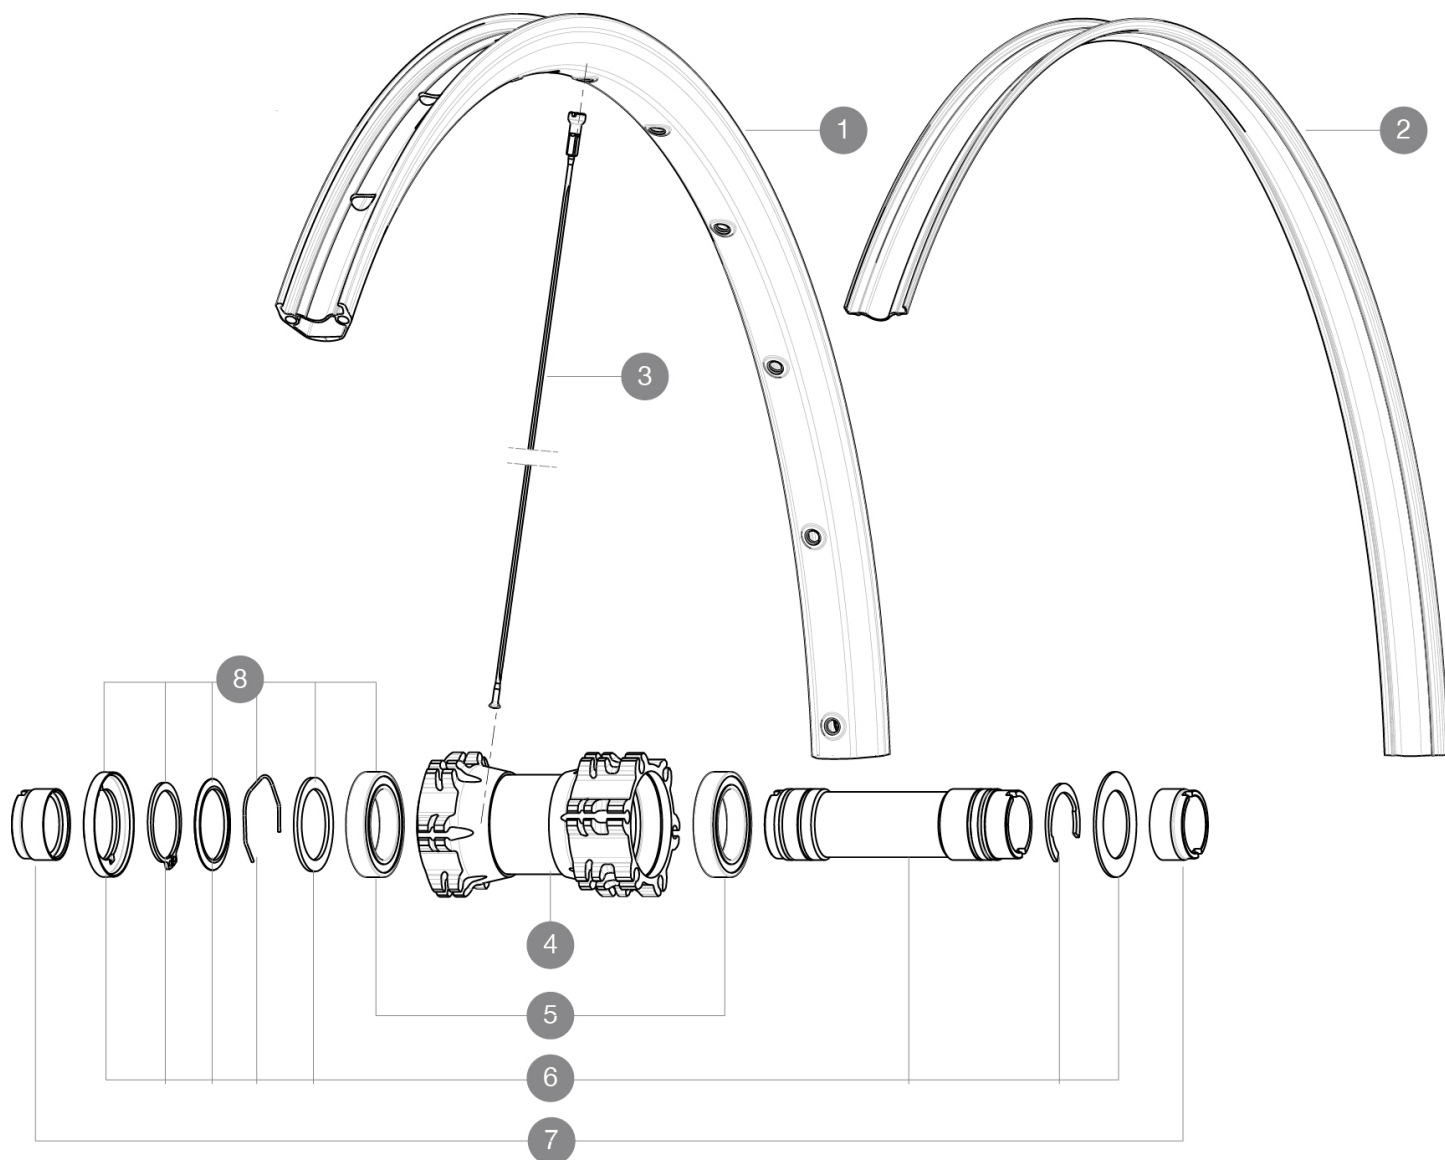

## RÉFÉRENCES ROUES

F03301 CrossrocXL29Ft WTS

### JANTES

À TROU DE VALVE EN MM : 6,5

1	V2311515	JANTE AVT/ARR CROSSROC XL 29"
2	V2190101	Fond de jante UST 29x21c

### **JANTES**

• Dimension ETRTO 29" : 622 x 21C

### **POIDS ROUES**

Poids roue 920