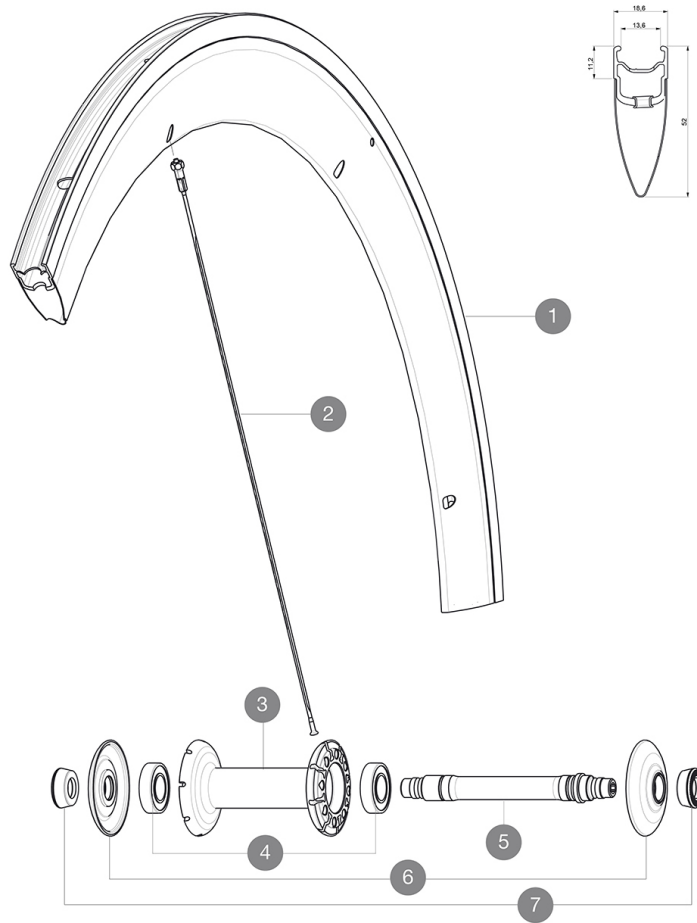

RÉFÉRENCES ROUES

P51101 CosmicCarbSLEPrBlackM

JANTES

&NBSP;:

1	V2400210	JANTE AV COSMIC CARBONE SLE BLACK REFLECTIVE STICKER
---	----------	--

RAYONS

2	32976801	10 BLK AERO SPOKES FRONT/NON DRIVE SIDE CXR 60 C 289mm
---	----------	--

MAVIC *Cosmic Carbone SLE***LIVRE AVEC**

Blocages rapides BR601	
Housses	
Patins de frein Exalith	
Clé de réglage polyvalente	
Guide utilisateur	

Spécifications**JANTES**

- **Matériau** : Maxtal et carbone 12K
- **Hauteur** : 52 mm
- **Raccord** : SUP
- **Perçage** : traditionnel
- **Surface de freinage** : Exalith 2
- **Alliement** : ISM
- **Diamètre du trou de valve** : 6,5 mm
- **Pneumatique** : pneu
- **Dimension ETRTO** : 622 x 13C
- **Dimensions de pneus recommandés** : 19
à 28 mm

RAYONS

- **Matériau** : acier
- **Forme** : droits, profilés, treints
- **Recrous** : avant aluminium, arrière laiton, ABS
- **Nombre** : 16 à l'avant, 20 à l'arrière
- **Laçage** : radial avant et arrière à l'opposé de la roue-libre, croisés à l'arrière CLR

MOYEURS

- **Corps avant et arrière** : aluminium
- **Matériau de l'axe** : aluminium
- Roulements à cartouche à lances réglables
- **Roue-libre** : acier FTS-L

POIDS ROUES

730