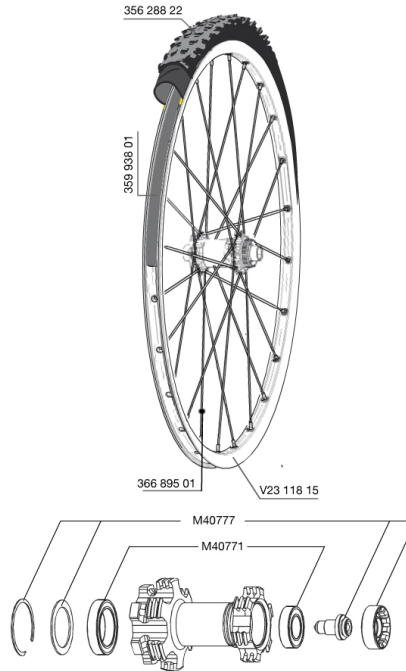

MAVIC CROSSROC WTS 29 Lefty Supermax 2014

RÉFÉRENCES ROUES

JANTES

&NBSP;:

V2311815	JANTE AVT/ARR CROSSROC 29"
35993801	UST RIM STRIP 29x19c

RAYONS

36689701	"12 SPOKES FRONT CROSSROC LEFTY/SUPERMAX 29"" 301mm"
----------	--

MOYEUX

M40771	KIT ROULEMENT pour MOYEU LEFTY
36709301	ASSEMBLY KIT CROSSROC SUPERMAX

PNEUMATIQUES

35628822	Crossroc Roam 29
----------	------------------

MAVIC ***CROSSROC WTS 29 Lefty Supermax***

Spécifications **2014**

POIDS ROUES

Poids roue