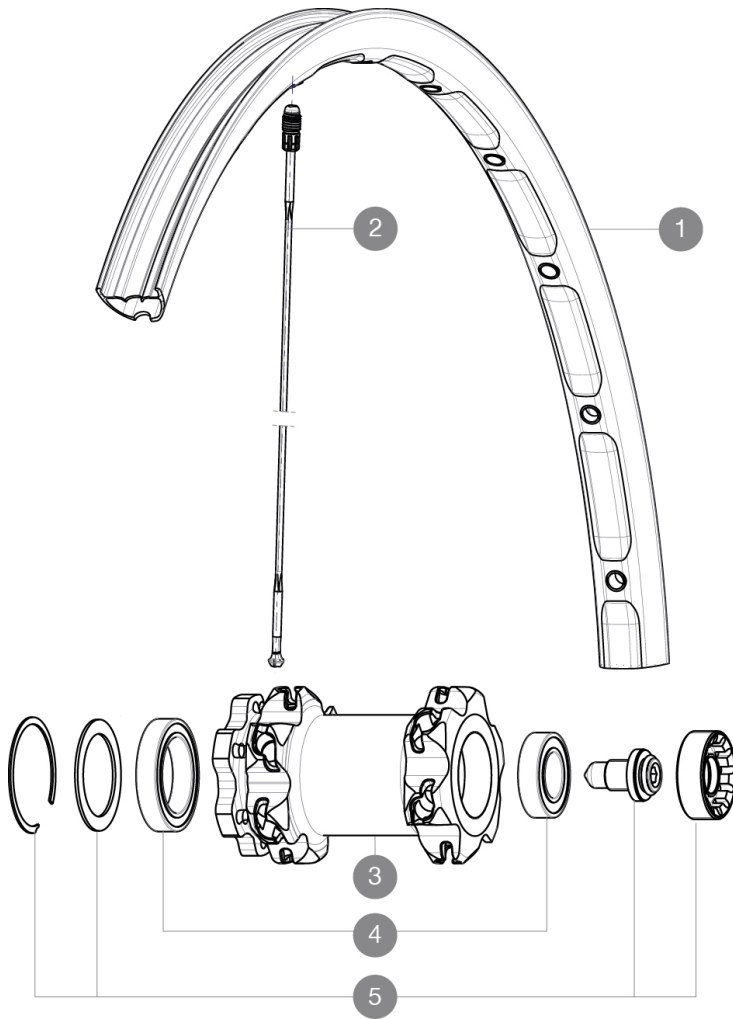

**RĂFĂCĂRENCES ROUES**

F16801 CrossmaxXL29SpxFWTS

**JANTES**

TROU DE VALVE EN MM : 6,5

1	V2310910	JANTE AVANT CROSSMAX XL 2015 29"
---	----------	----------------------------------

**RAYONS**

2	A7209901	"KIT 12 FT/NDS CROSSMAX XL/DEEMAX PRO 19 29" SPK 293mm
---	----------	--

**MOYEURS**

3	N/A	CORPS DE MOYEU
4	M40771	KIT ROULEMENT pour MOYEU LEFTY
5	36709301	ASSEMBLY KIT CROSSROC SUPERMAX

# Crossmax XL 29 Supermax

### POIDS ROUES

Poids roue