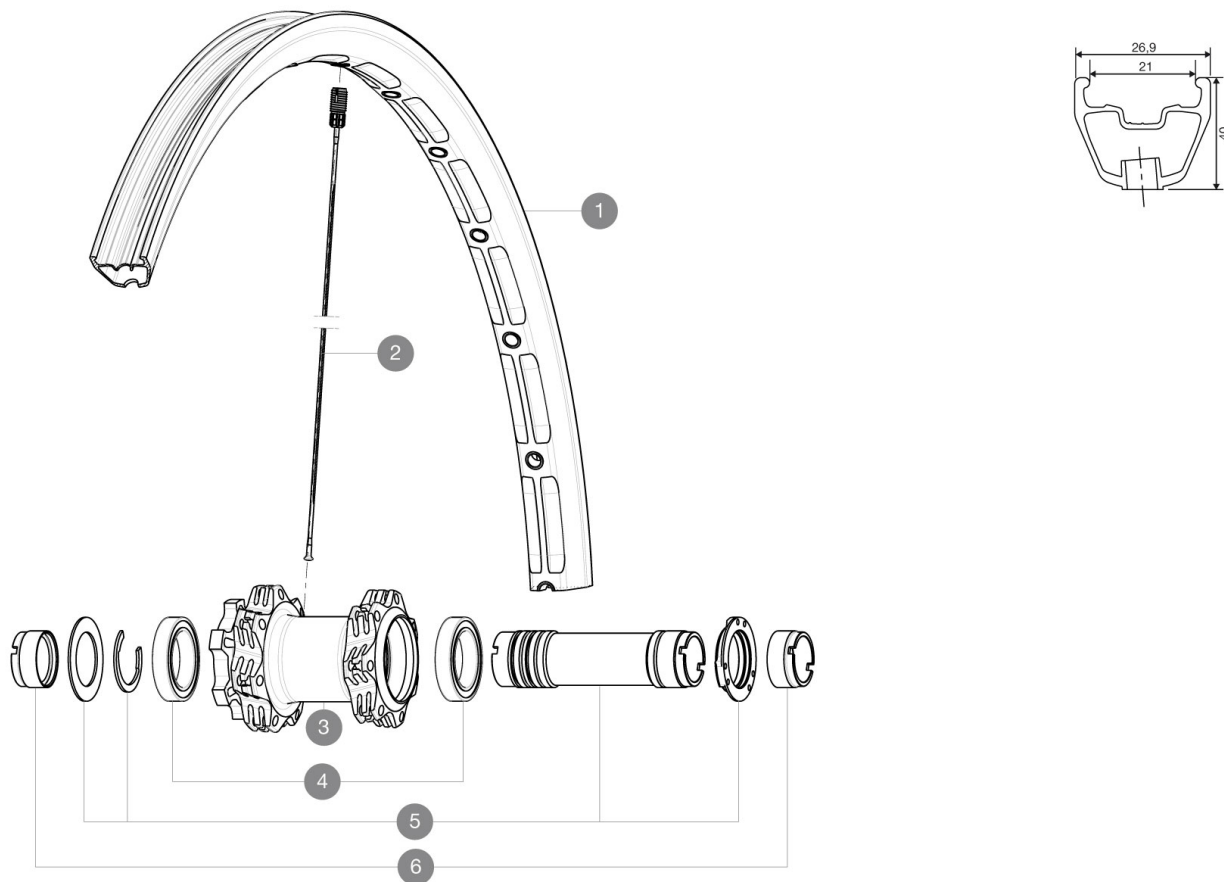

RĂDĂCĂRENCES ROUES

F41801 DeemaxUlti27.5Ft Yellow

JANTES

DIAMĂTRE DU TROU DE VALVE : 6.5mm

1	V2312210	JANTE AV DEEMAX ULTIMATE 27,5"
---	----------	--------------------------------

RAYONS

2	V2380501	14 RAYONS AVANT DEEMAX 27,5" 284MM
---	----------	------------------------------------

MOYEURS

3	N/A	CORPS DE MOYEU
4	M40179	FRONT BEARING 25x37x7 20mm AXLE
5	30870501	FRONT AXLE 20mm CROSSMAX ST/SX + DEEMAX ULTI 2012

ADAPTATEURS

6	12982901	20mm adapter for Crossmax ST/SX (front wheel)
---	----------	-----------------------------------------------

MAVIC Deemax Ultimate 27.5

Spécifications

POIDS ROUES

Poids roue