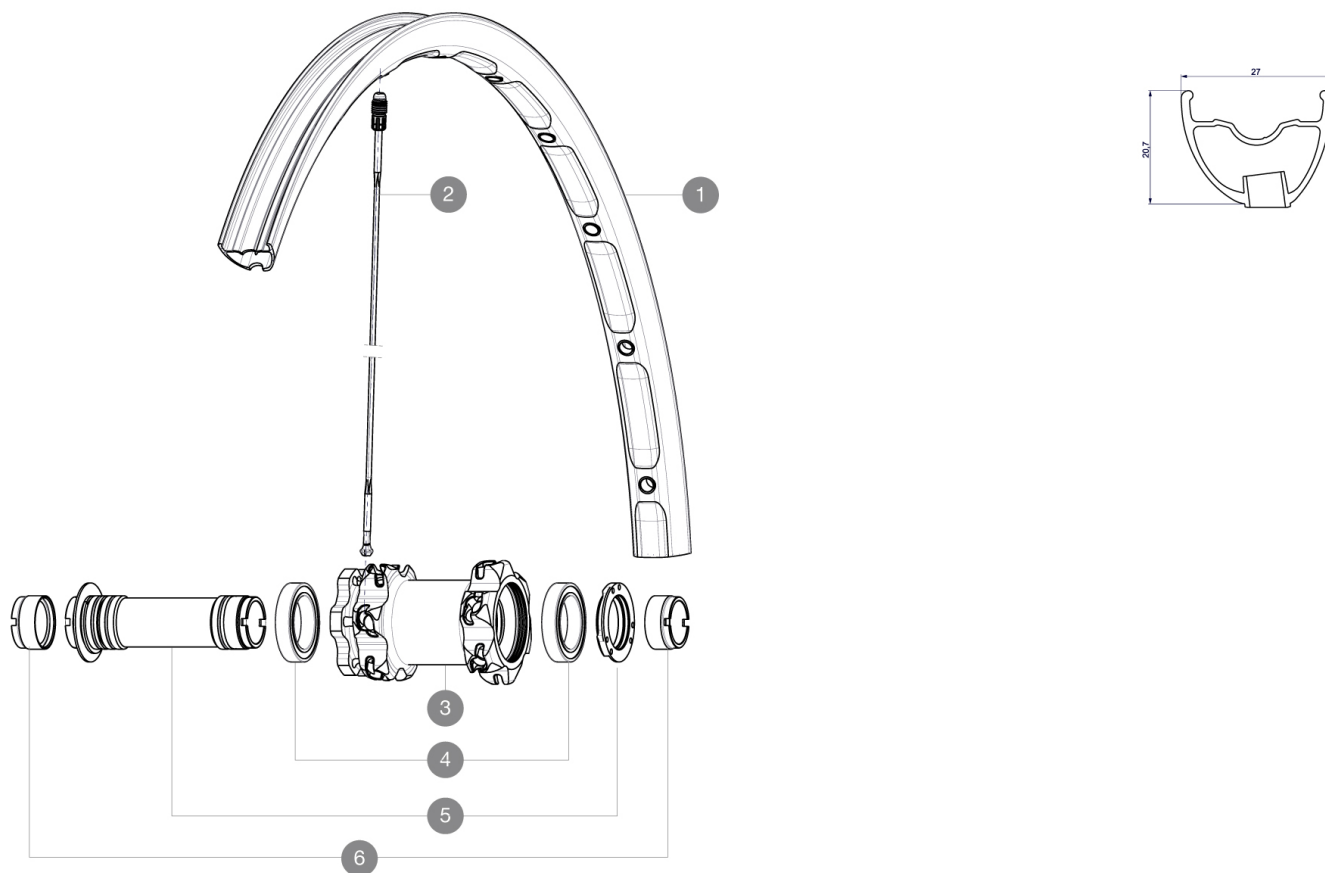

# MAVIC Crossmax XL pro Ltd 27.5 WTS

1  
2016  
FRONT

Pour optimiser la longévité des roues, Mavic recommande un poids maximal supporté par les roues de 120kg. Ce poids comprend les roues à galement

## RÉFÉRENCES ROUES

### JANTES

Ø TROU DE VALVE EN MM : 6,5

1 V2313910 KIT FRONT RIM CROSSMAX XL PRO LIMITED 27.5"

### RAYONS

2 36674901 "12 SPOKES FRONT CROSSMAX SLR/ENDURO 650b/27,5" 274mm"