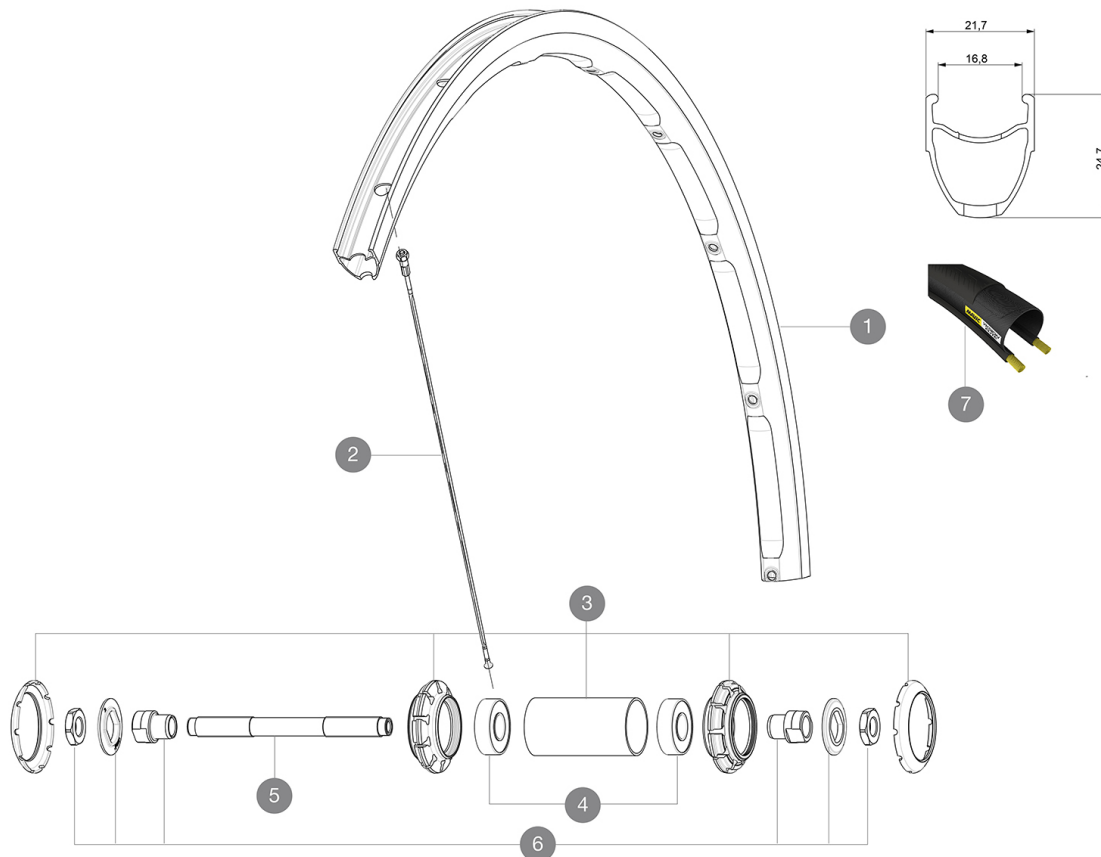

CATÉGORIE ASTM 1 : route uniquement

Pour optimiser la longévité des roues, Mavic recommande un poids maximal supporté par les roues de 120kg poids du vélo inclus

Dimensions de pneu recommandées : 25 Å 32Å mm

Pression max. : 23 mm 8,7 bars - 125 PSI, 25/28 mm 7,7 bars - 110 PSI

Pression max.Å : 25Å mm 7,7Å bars - 110Å PSI

RÉFÉRENCES ROUES

F54401 Ksyrium 17 Ft Black

F54402 Ksyrium 17 Ft Blue

JANTES

&NBSP;:

1	V2409110	KIT FRONT RIM KSYRIUM BLUE17C
1	V2408910	KIT FRONT RIM KSYRIUM BLACK 17C

RAYONS

2	V2275901	KIT 10 FRONT AERO SPOKES 282mm + STEEL NIPPLES
---	----------	--

MOYEUX

3	N/A	CORPS DE MOYEU
3	12034401	KIT 3 CAPOTS NOIRS MOYEU AERO 10 ENCOCHES
4	M40318	ROULEMENTS 6001 x 2
5	99603701	FRONT AXLE QRM ROAD 2008
6	99603801	SHORT EXPENSIBLE BEARING SUPPORTS > 2008