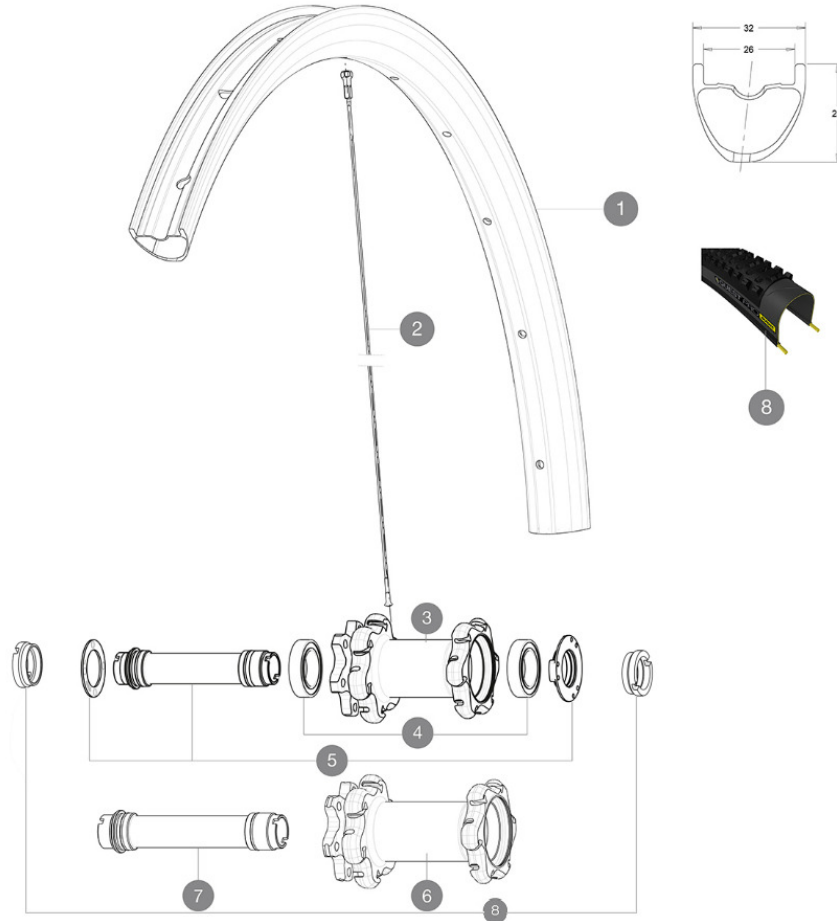

MAVIC XA Pro Carbon

CATÉGORIE ASTM 3A : tout-terrain avec des sauts de moins de 61 Å cm
 Pour optimiser la longévité des roues, Mavic recommande un poids maximal supporté par les roues de 120kg poids du vélo inclus
 Dimensions de pneu recommandés : 35 Å 69 Å mm (1,4" Å 2,7")
 Dimensions de pneus recommandés : 46mm Å 64mm (1,8 Å 2,5 pouces)

RÉFÉRENCES ROUES**JANTES**

Å TROU DE VALVE EN MM : 6,5

1	V3040110	KIT FRONT RIM XA PRO CARBON 27,5"
	V2700101	UST Tape 28mm for 25 to 27mm wide rims

RAYONS

2	V2385001	KIT 12 FRONT + REAR NON-DRIVE SIDE BUTTED SPOKES 272mm XA PR
---	----------	--

MOYEUR

3	N/A	CORPS DE MOYEU
4	99688501	KIT ROULEMENT MOYEU 9/15 D6T
5	V2252301	MY16 FRONT AXLE ROAD DISC 9/12/15 INT
6	N/A	CORPS DE MOYEU
7	V2370701	KIT FRONT QRM+ AXLE BOOST INTL 110mm

OPTIONS

V2650201	ADAPTER Front Torque Cap 15x31 MTB QRM +
----------	--

- Corps avant et arri  re : aluminium

- Mat  riau de l'axe : aluminium

- Mat  riau de l'axe : aluminium

- Roulements : cartouche   tanches r  glables

POIDS ROUES

Poids roue

Weight Front 27.5": 715

Weight Front 29": 735