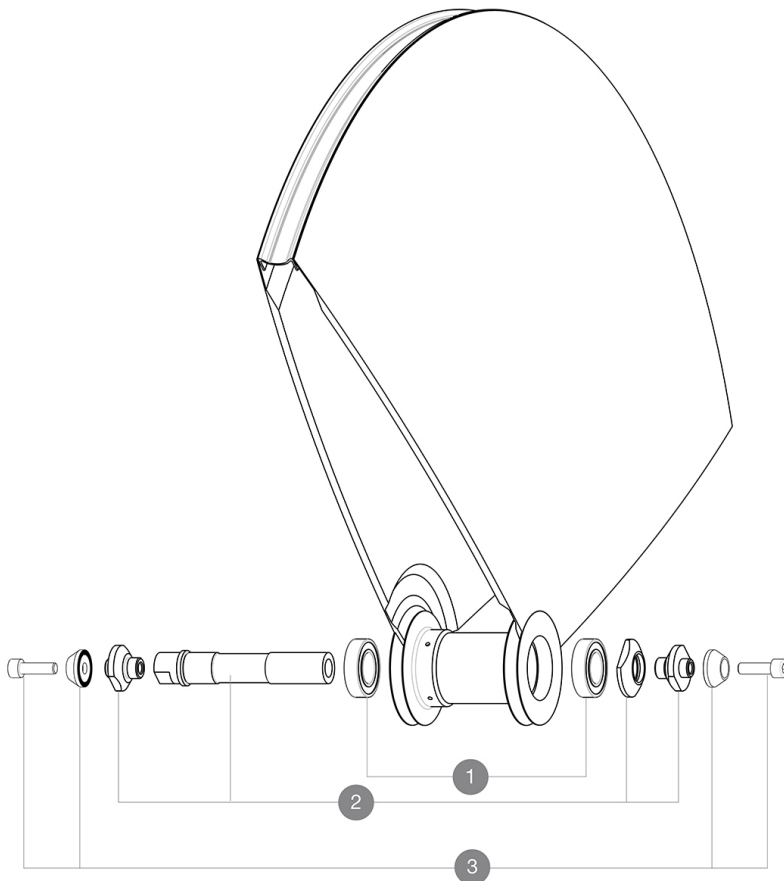

MAVIC Comete Track R10

1
2017
FRONT

Pour optimiser la longévité des roues, Mavic recommande un poids maximal supporté par les roues de 120kg poids du vélo inclus
Dimensions de pneu recommandés : 21 Å 28Å mm
Minimum cog width : 7.5mm

RÉFÉRENCES ROUES

MOYEUX

1	M40129	KIT 2 BEARINGS 6902 15x28x7
2	11188701	COMETE FRONT AXLE TRACK
3	M40124	JEU DE VIS M6 + APPUI FOURCHE ROUE PISTE

MAVIC *Comete Track R10***LIVRE AVEC**

Âcrous de serrage (M40124) 1	
Prolongateur de valve (118 952 01) 1	
Housse de roue (V24 801 01) 1	
Contre-Âcrou (323 971 01) 1	
Guide utilisateur	

SpÃ©cifications**JANTES**

- Pneumatique : boyau

MOYEUX

- Corps : aluminium
 - MatÃ©riau de l'axe : aluminium
- Roulements Ã cartouche Ãtanches
Pignon fixe

VERSIONS

- Coloris : Noir uniquement

POIDS ROUES

Poids roue