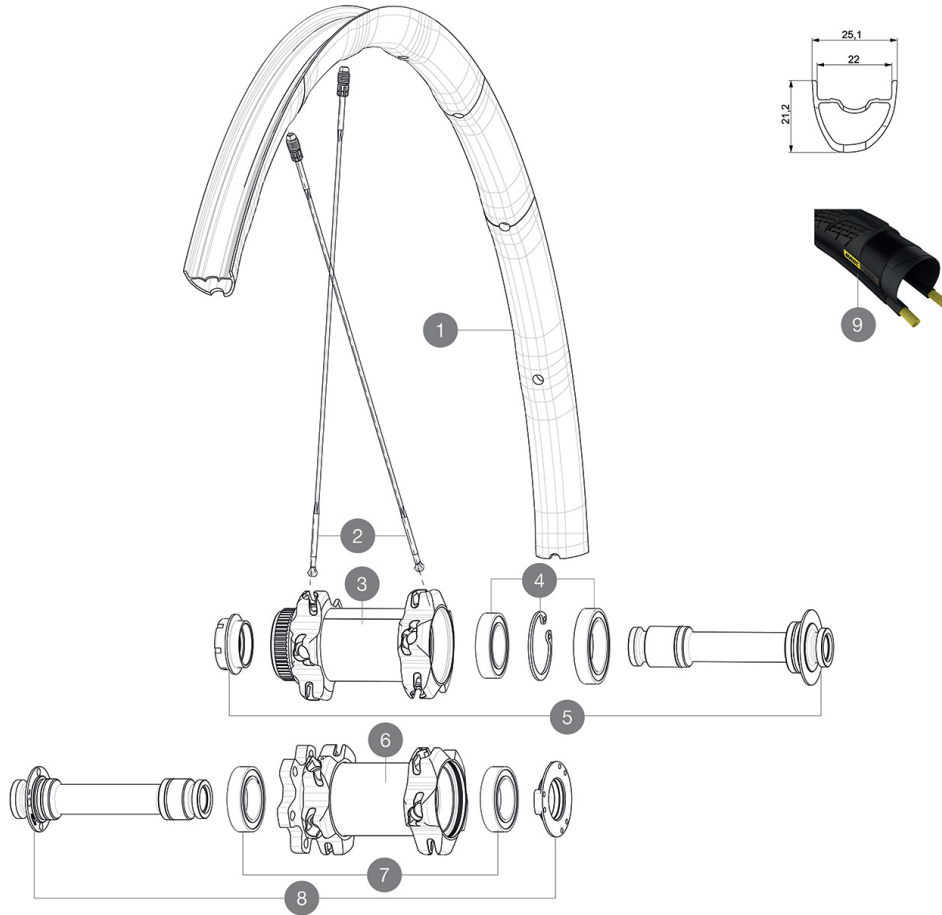

MAVIC Allroad Pro UST Disc

RÉFÉRENCES ROUES

F74361 AllroadPro D6B Ft12x100

F73211 AllroadPro DCL Ft12x100

CATÉGORIE ASTM 2A : route et tout-terrain avec des sauts de moins de 15 cm
 Pour optimiser la longévité des roues, Mavic recommande un poids maximal supporté par les roues de 120kg poids du vélo inclus
 Dimensions de pneus recommandés : 28 mm à 62 mm (1,1 à 2,5 pouces)
 Pression max. : se référer aux indications sur la roue et le pneu. Si elles sont différentes, choisir la plus faible.
 Pression max. : 30 mm 5,8 bars - 85 PSI / 40 mm 4,5 bars - 65 PSI

JANTES

&NBSP;:

1	V2731810	KIT FRONT RIM ALLROAD PRO
---	----------	---------------------------

RAYONS

2	V2279301	KIT 1 FT 299,5mm/1 DS 277mm STP BTD ALU SPK - while stock la
2	35113701	"11 SPOKES M7/7 FRT/NDRV BLK CROSSMAX SLR 29"" 299,5mm"

MOYEURS

3	N/A	CORPS DE MOYEU
4	99688601	BEARING KIT 9/15 DCL HUB 20x32x7 6804 + 25x37x7 6805
5	V2390701	KIT FRONT 12mm AXLE QRM+ CL
6	N/A	CORPS DE MOYEU
8	V2390601	KIT FRONT 12mm AXLE QRM+ 6B

OPTIONS

V2252401	MY16 FRONT AXLE ROAD DISC 9/12/15 CENTER LOCK
V2252301	MY16 FRONT AXLE ROAD DISC 9/12/15 INT