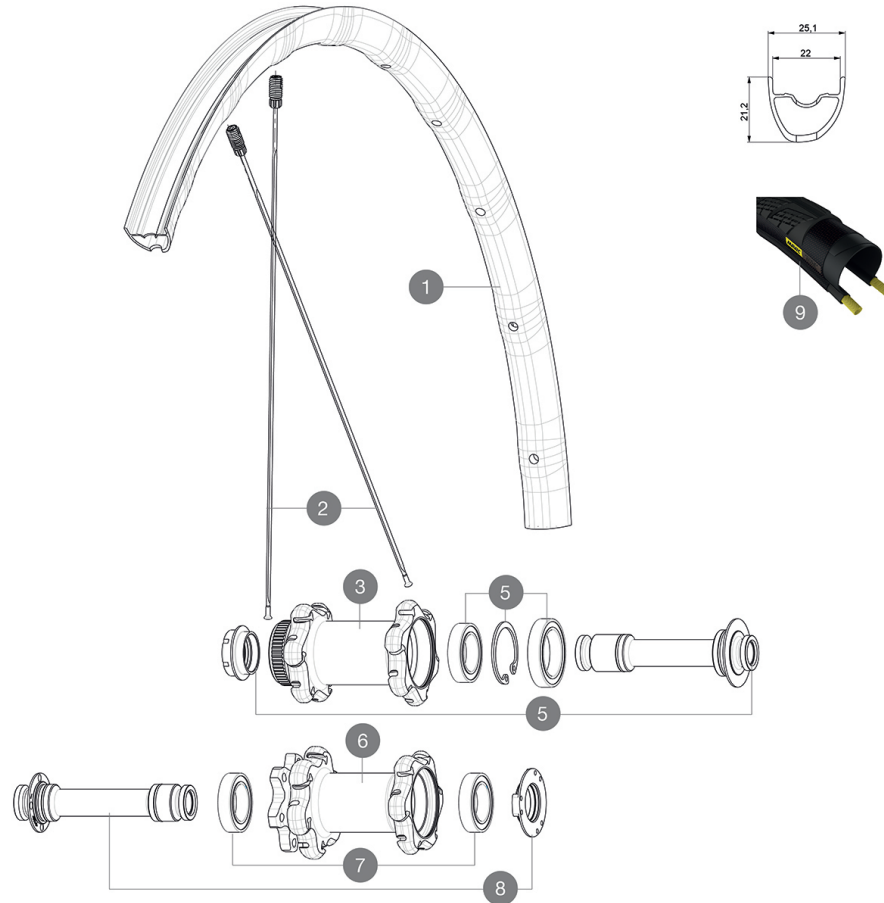

MAVIC Allroad Elite UST Disc

CATÉGORIE ASTM 2A : route et tout-terrain avec des sauts de moins de 15 cm
 Pour optimiser la longévité des roues, Mavic recommande un poids maximal supporté par les roues de 120kg poids du vélo inclus
 Dimensions de pneus recommandés : 28 mm à 62 mm (1,1 à 2,5 pouces)
 Pression max. : se référer aux indications sur la roue et le pneu. Si elles sont différentes, choisir la plus faible.
 Pression max. : 30 mm 5,8 bars - 85 PSI / 40 mm 4,5 bars - 65 PSI

RÉFÉRENCES ROUES

F75901 Allroad El D6B 12x100 Ft

F75921 Allroad El DCL 12x100 Ft

JANTES

&nbsp;:

1	V2733610	KIT FRONT RIM ALLROAD ELITE DISC UST While Stocks lasts
	V2620101	UST RIM TAPE 25mm (for 21-24mm wide rim)

RAYONS

2	V2273201	KIT 12 FRT/NON DRIVE SIDE BUTTED SPOKE 297mm
---	----------	--

MOYEURS

3	N/A	CORPS DE MOYEU
4	99688601	BEARING KIT 9/15 DCL HUB 20x32x7 6804 + 25x37x7 6805
5	V2390701	KIT FRONT 12mm AXLE QRM+ CL
6	N/A	CORPS DE MOYEU
7	V2560401	KIT ID360 2 BEARINGS 17x28x7 + CIRCLIP + WAVED WASHER (QRM A
8	V2390601	KIT FRONT 12mm AXLE QRM+ 6B