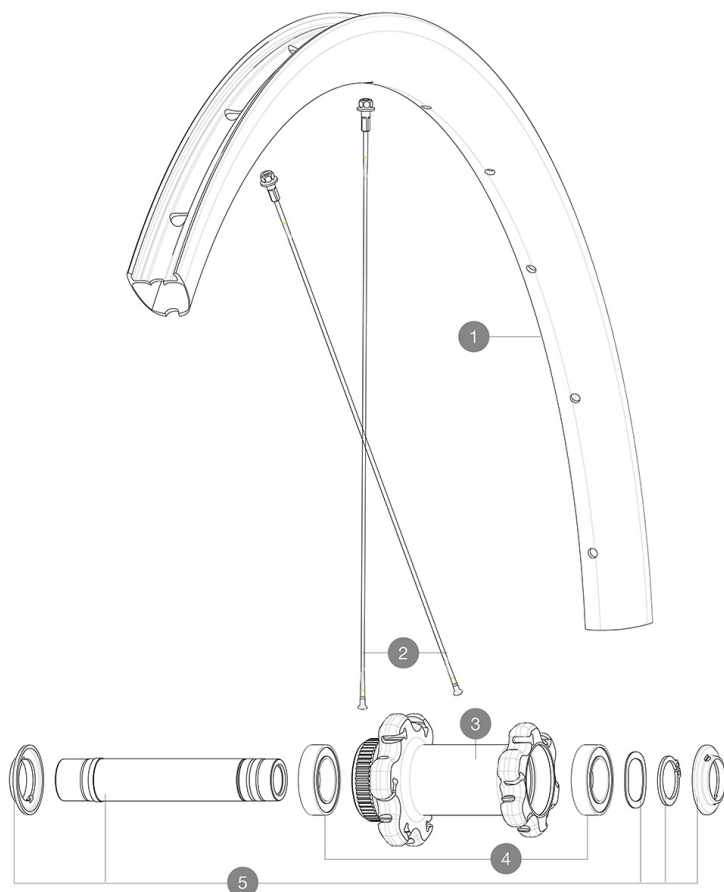

MAVIC *Ksyrium Pro Carbon SL UST Disc*

CATÉGORIE ASTM 1 : route uniquement

Pour optimiser la longévité des roues, Mavic recommande un poids maximal supporté par les roues de 120kg poids du vélo inclus

Dimensions de pneus recommandés : 25 Å 32 mm

Pression max. : se référer aux indications sur la roue et le pneu. Si elles sont différentes, choisir la plus faible.

Pression max. tubeless : 25mm 6 bars - 87Å PSI, 28mm 5Å bars - 70Å PSI Pression max. tubetype : 25Å mm 7Å bars - 102Å PSI, 28Å mm 6Å bars - 87Å PSI

RÉFÉRENCES ROUES

F80671 KsyProCarbSLUST DCL 19 Ft

JANTES

&nbsp;:

1	V4093215	Kit Front/Rear rim Cosmic SL 32 Disc while stock lasts
1	V2736610	KIT FRONT RIM KSYRIUM PRO CARBON UST Disc 19/KSYRIUM PRO CAR
	V2620101	UST RIM TAPE 25mm (for 21-24mm wide rim)

RAYONS

2	V3666301	KIT 12 FRT/NDS BUTTED AERO STAINLESS SPOKE 283 KSYRIUM PRO C
2	V3666201	KIT 2 FRT/NDS STAMPED STAINLESS SPOKE 283 KSYRIUM PRO CARBON

MOYEUX

3	N/A	CORPS DE MOYEU
4	V2500901	KIT BEARINGS 18x30x7 + WAVED WASHER + CLIP
5	V2374101	KIT QRM AUTO FRONT L3 AXLE 100x12mm DCL - while stock last
5	V2374001	KIT 12x100mm FRONT AXLE DCL QRM AUTO ALLROAD > 2019

OPTIONS

V2373501 QRM Auto front axle 15mm for DCL Allroad wheels > 2019

PNEUMATIQUES

6 39938825 Yksion Pro UST 700x25

ADAPTATEURS

V2680301 Kit Ft Road Adapter 12 >> 9mm