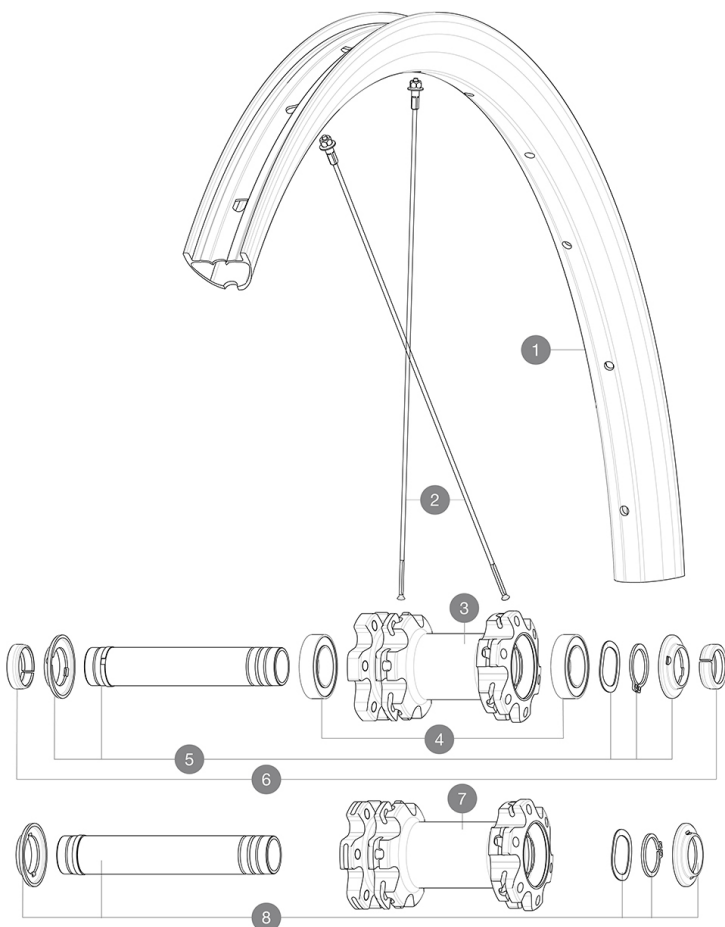

CATÉGORIE ASTM 3A : CROSS-COUNTRY ET TRAIL

Pour optimiser la longévité des roues, Mavic recommande un poids maximal supporté par les roues de 120kg poids du vélo inclus

Dimensions de pneus recommandés : 46mm à 64mm

RÉFÉRENCES ROUES

F81491 XmaxEliteCarb 29 Ft

F81501 XmaxEliteCarb 29 Ft Boost

JANTES

 :

1	V3761710	KIT FRONT RIM CROSSMAX ELITE Carbon 29"
	V2700101	UST Tape 28mm for 25 to 27mm wide rims

RAYONS

2	V2387401	KIT 12 FRT/NDP CROSSMAX ELITE CARBON 29" ROUND SPOKE 290mm
---	----------	--

MOYEURS

3	N/A	CORPS DE MOYEU
4	V2500901	KIT BEARINGS 18x30x7 + WAVED WASHER + CLIP
5	V2372301	KIT 100mm AXLE QRM AUTO MTB > 2019
7	N/A	CORPS DE MOYEU
8	V2372401	KIT 110mm AXLE QRM AUTO MTB > 2019

OPTIONS

V2374401 TORQUE CAPS 15*31 Adapter MTB QRM Auto > 2019 Frt HUB

ADAPTEURS

6 V2372501 15mm MTB Axle Cap QRM Auto From 2019
99694101 2 REDUCTEURS 15/9mm