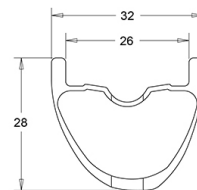

CATÉGORIE ASTM 3A : CROSS-COUNTRY ET TRAIL

Pour optimiser la longévité des roues, Mavic recommande un poids maximal supporté par les roues de 120kg poids du vélo inclus

Dimensions de pneus recommandés : 46mm à 64mm

RÉFÉRENCES ROUES

F81491 XmaxEliteCarb 29 Ft

F81501 XmaxEliteCarb 29 Ft Boost

JANTES

 :

1	V3761710	KIT FRONT RIM CROSSMAX ELITE Carbon 29"
	V2700101	UST Tape 28mm for 25 to 27mm wide rims

RAYONS

2	V2387401	KIT 12 FRT/NDP CROSSMAX ELITE CARBON 29" ROUND SPOKE 290mm
---	----------	--

MOYEURS

3	N/A	CORPS DE MOYEU
4	V2500901	KIT BEARINGS 18x30x7 + WAVED WASHER + CLIP
5	V2372301	KIT 100mm AXLE QRM AUTO MTB > 2019
7	N/A	CORPS DE MOYEU
8	V2372401	KIT 110mm AXLE QRM AUTO MTB > 2019

OPTIONS

V2374401 TORQUE CAPS 15*31 Adapter MTB QRM Auto > 2019 Frt HUB

ADAPTEURS

6 V2372501 15mm MTB Axle Cap QRM Auto From 2019
99694101 2 REDUCTEURS 15/9mm