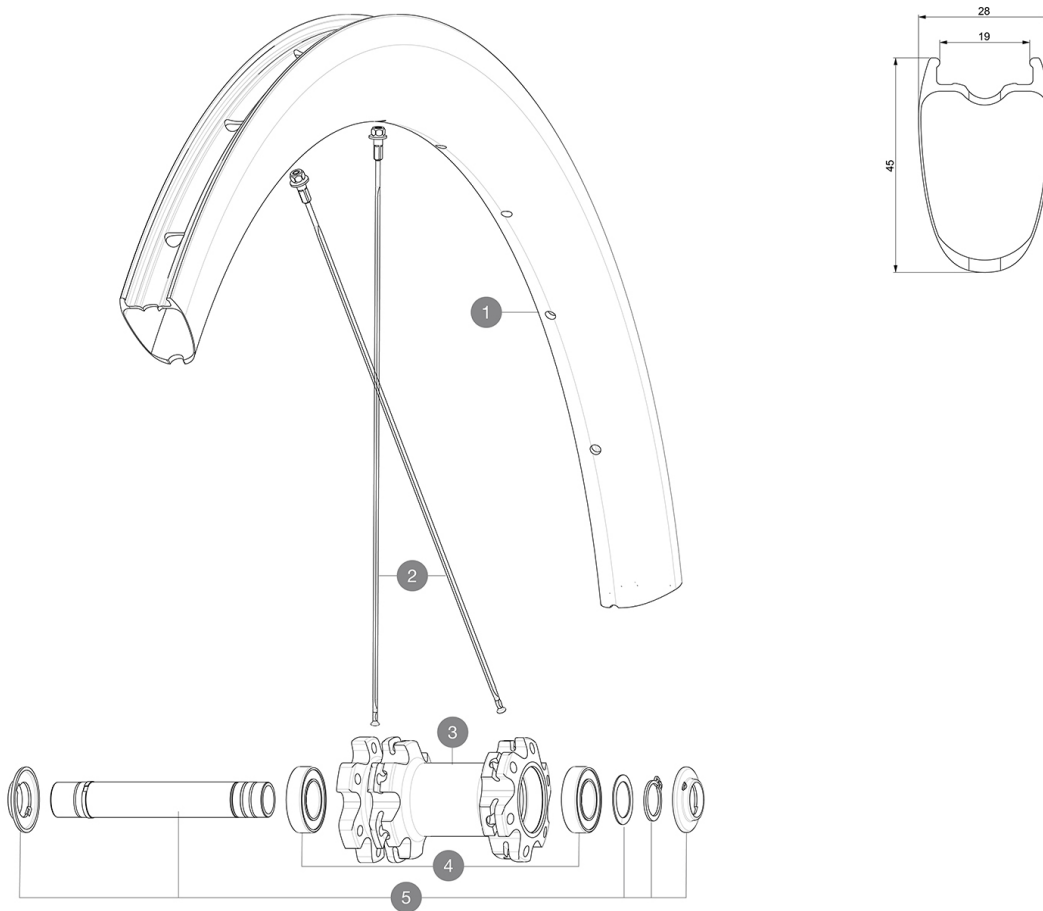

RÉFÉRENCES ROUES

F86951 CosPCUST D6B EBM20 Ft

Pression max. : se référer aux indications sur la roue et le pneu. Si elles sont différentes, choisir la plus faible.

JANTES

 :

1	V4092815	Kit Front/Rear rim Cosmic SL 45 Disc
1	V2736210	KIT FRONT RIM COSMIC PRO CARBON UST Disc - while stock last
	V2620101	UST RIM TAPE 25mm (for 21-24mm wide rim)

RAYONS

2	V4161201	Kit 12 Front/Rear non Drive Side Stainless Spokes 273 Cosmic
2	V3665901	KIT 12 FRT/NDS COSMIC PRO CARBON UST Disc SPOKE 273 + nipple

MOYEUR

3	N/A	CORPS DE MOYEU
4	M40129	KIT 2 BEARINGS 6902 15x28x7
5	V2373301	KIT QRM AUTO FRONT AXLE 12mm > 2019

Cosmic Pro Carbon UST EBM

Spécifications
POIDS ROUES