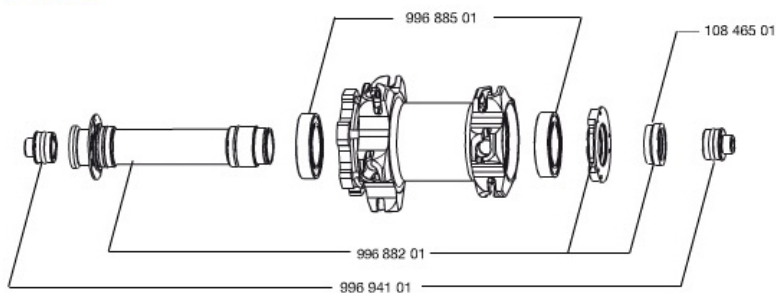

### RIMS

&NBSP;:

36692510	"KIT FRONT CROSSMAX SLR 27,5"" RIM"
----------	-------------------------------------

### SPOKES

36675001	"KIT 10 NDS XMAX SLR/ENDURO 27,5"" ALU SPK 281,5mm"
----------	-----------------------------------------------------

### **WHEEL WEIGHTS**

Wheel weight 735