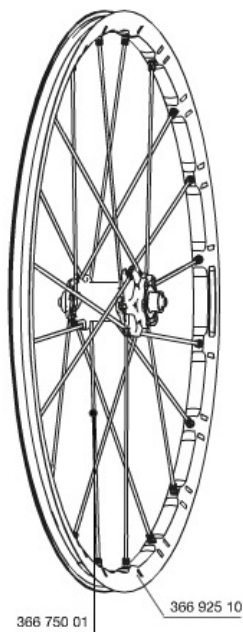

## REFERENCES WHEELS

356026	CROSSMAX SLR 650b D6T FRT	356032	CROSSMAX SLR 650b Dcl FRT
--------	---------------------------	--------	---------------------------

### RIMS

&NBSP;:

36692510	"KIT FRONT CROSSMAX SLR 27,5"" RIM"
----------	-------------------------------------

### SPOKES

36675001	"KIT 10 NDS XMAX SLR/ENDURO 27,5"" ALU SPK 281,5mm"
----------	-----------------------------------------------------

### **WHEEL WEIGHTS**

Wheel weight 735