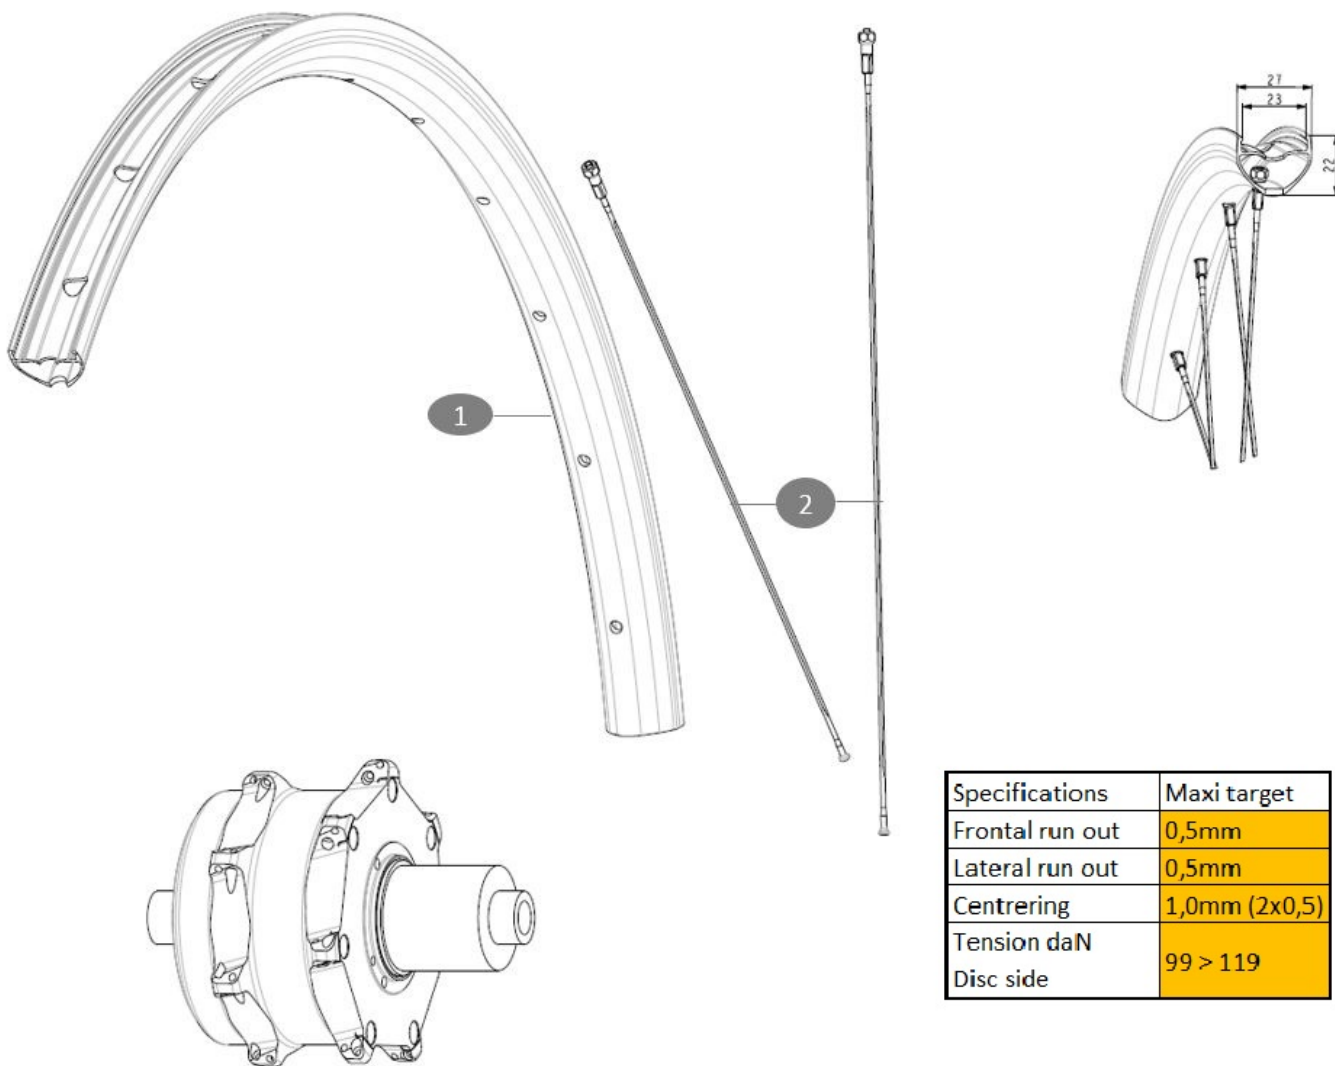

MAVIC ALLROAD 700 MAHLEX20

1
2023
REAR

RĂFĂRENCES ROUES

JANTES

&NBSP;:

- | | | |
|---|-----------|--|
| 1 | V00054809 | Kit Rear rim Allroad EBM X20 |
| | V2700101 | UST Tape 28mm for 25 to 27mm wide rims |

RAYONS

- | | | |
|---|-----------|--|
| 2 | V00054431 | Kit 14 Allroad Spk286 EBMX20 + steel npl |
|---|-----------|--|

MAVIC **ALLROAD 700 MAHLEX20**

Spécifications
POIDS ROUES