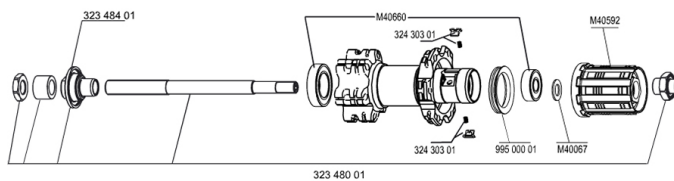

RÉFÉRENCES ROUES

127089	CROSSRIDE DISC 011 DCL REAR	127092	CROSSRIDE DISC 011 6T REAR
127090	CROSSRIDE DISC 011 DCL PR	127093	CROSSRIDE DISC 011 6T PR

JANTES

&NBSP;:

12021615	JANTE CROSSRIDE DISC 11 AVANT/ARRIERE
----------	---------------------------------------

RAYONS

99687501	12 RAYONS CROSSRIDE DISC 09 263mm
----------	-----------------------------------

MOYEUX

M40067	KIT ENTRETOISES CORPS DE RL/RLT NEZ DE MOYEU FTS
32348001	AXE ARR VTT DISC CROSSLAND/CROSSMAX ENDURO DISC
99500001	JOINT A LEVRE FTSX
M40660	ROULEMENTS MOYEU ARR 608+6001
M40592	CORPS DE ROUE LIBRE FTS L M10
32348401	KIT SUPPORTS ROULEMENTS EXPANSIBLE
32430301	KIT CLIQUET FTSX

MAVIC *Crossride Disc*

Spécifications
POIDS ROUES