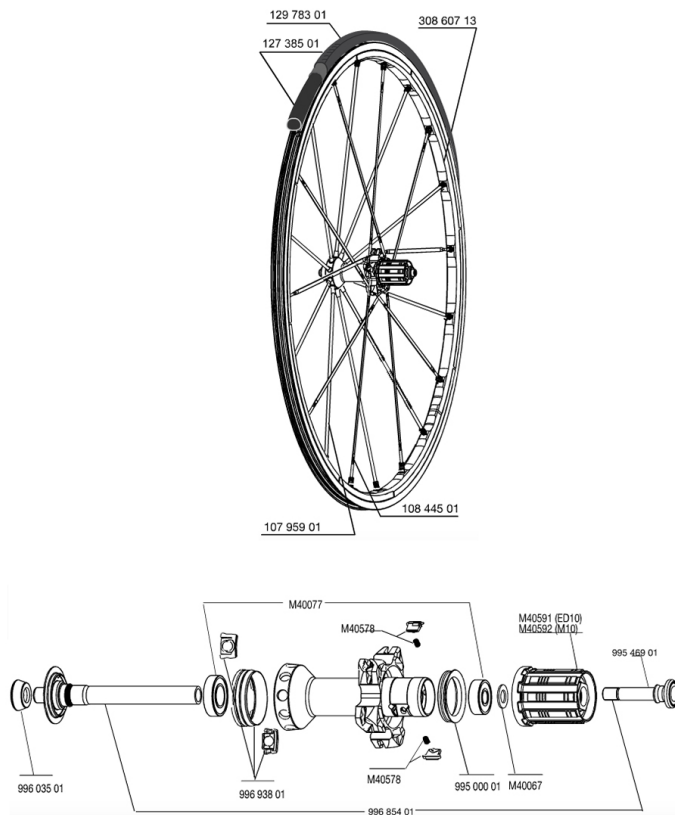

RÉFÉRENCES ROUES

127960	R-SYS 012 M10 WTS	127962	R-SYS 012 M10 PR WTS
127961	R-SYS 012 ED11 WTS	127963	R-SYS 012 ED11 PR WTS

JANTES

&NBSP;:

30860713	REAR RIM R-SYS 12
99685401	KIT AXE ARRIERE R-SYS PREMIUM

RAYONS

10795901	10 RAYONS CARBONE ARR.R-SYS ARGENT 284mm
99693801	2 BAGUES TRACOMP ARGENT + CLIPS
10844501	10 RAYONS ZICRAL CRL ARR.R-SYS 010 ROUGE 295mm

MOYEURS

99603501	APPUI-CADRE ARR.COS.CARB.ULTIMATE
99500001	JOINT A LEVRE FT SX
M40578	KIT CLIQUETS FTS "L" (ROUES ROUTE)
M40077	ROULEMENTS MOYEU ARR 608+6901
M40592	CORPS DE ROUE LIBRE FTS L M10
M40067	KIT ENTRETOISES CORPS DE RL/RLT NEZ DE MOYEU FTS
99546901	VIS DE BOUT D'AXE TITANE FREINEE M10/ED10
M40591	CORPS DE ROUE LIBRE FTS L ED10

ENTRETIEN

12738501	Road Innertube Presta 48mm
----------	----------------------------

PNEUMATIQUES

12978301	Yksion PowerLink white 23
----------	---------------------------

Spécifications
POIDS ROUES