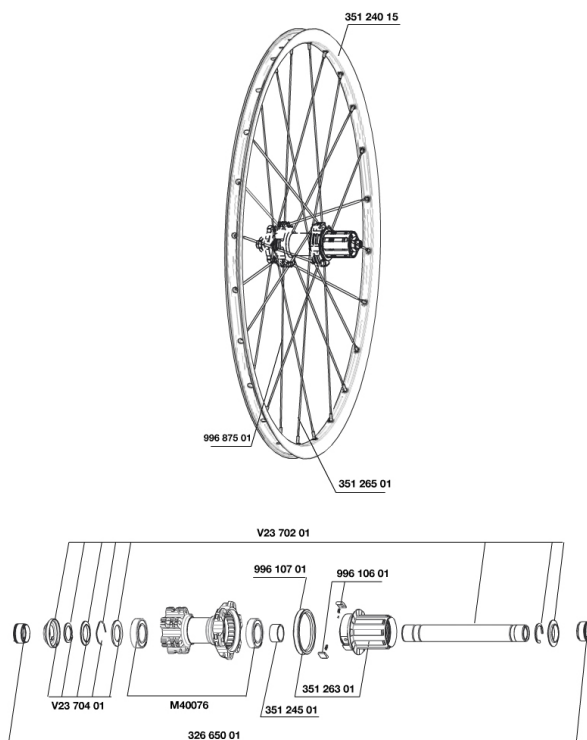

## RÉFÉRENCES ROUES

325521 CROSSRIDE D013 12x142 REAR

### JANTES

&nbsp;:

35124015 "FRONT/REAR CROSSRIDE DISC 26"" 2013 9/9mm RIM"

- Å¿illetageÅ : Technologie H2
- DiamÅ¿tre du trou de valveÅ : 8,5Å mm avec rÅ©ducteur Å¿jectable

Profil spÅ©cifique pour frein Å disque

- PneumatiqueÅ : tubetype
- DiamÅ¿tre du trou de valveÅ : 8,5Å mm avec rÅ©ducteur Å¿jectable
- Largeur interneÅ : 19Å mm
- Dimension ETRTOÅ : 559Å xÅ 19C
- PneumatiqueÅ : tubetype
- Dimension ETRTOÅ 650b/27,5"Å : 584Å xÅ 19c
- Largeur interneÅ : 19Å mm
- Dimension ETRTOÅ : 559Å xÅ 19C
- Dimension ETRTOÅ 29"Å : 622Å xÅ 19C
- Dimensions de pneus recommandÅ©esÅ : 1,5 Å 2,3
- Dimensions de pneus recommandÅ©esÅ : 1,5 Å 2,3

### POIDS ROUES

- Poids roue
- Weight Rear 26": 965
- Weight Rear 27.5": 1020
- Weight Rear 29": 1075