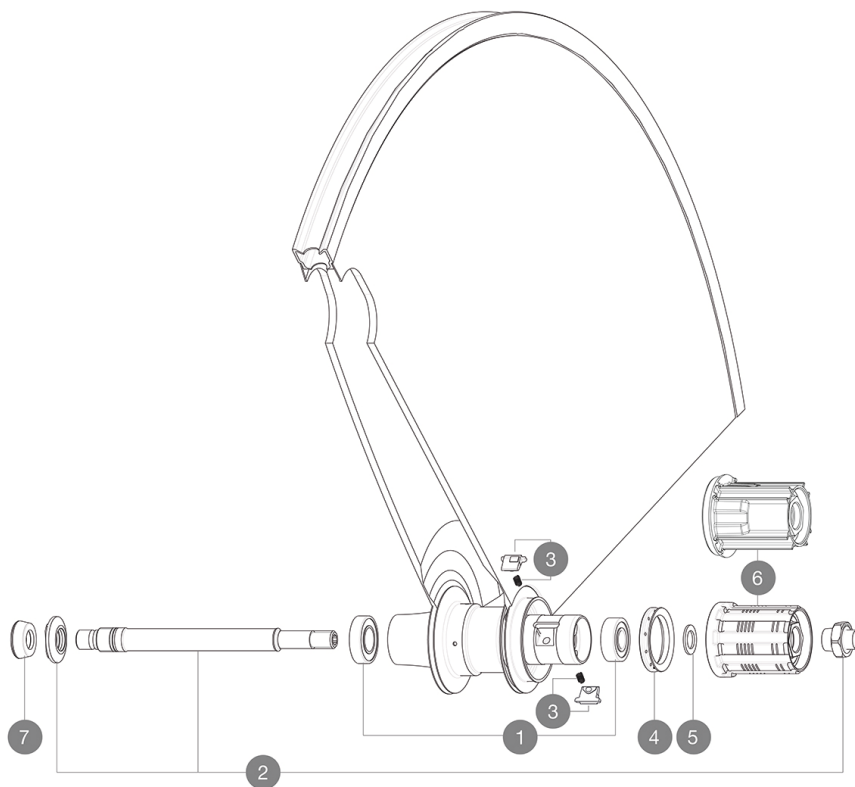

RÉFÉRENCES ROUES

326484 COMETE ROAD 013ED11TUBWTS

326483 COMETE ROAD 013M11TUBWTS

MOYEUX

1	33000001	REAR HUB B9+6901 BEARINGS 2013
2	32976401	REAR AXLE KIT COMETE 2013
3	M40578	KIT CLIQUETS FTS "L" (ROUES ROUTE)
4	99500001	JOINT A LEVRE FTSX
5	30872801	SET OF 3 INTERNAL SILVER SPACERS 9mm FTS-L 2013
6	30871101	FTS-L FREEWHEEL BODY HG11 2013 (8 or 9mm axle compatible)
6	30871201	FTS-L FREEWHEEL BODY ED11 2013 (8 or 9mm axle compatible)

ADAPTATEURS

7	35117301	FRONT OR REAR FORK REST KIT R-SYS 2013