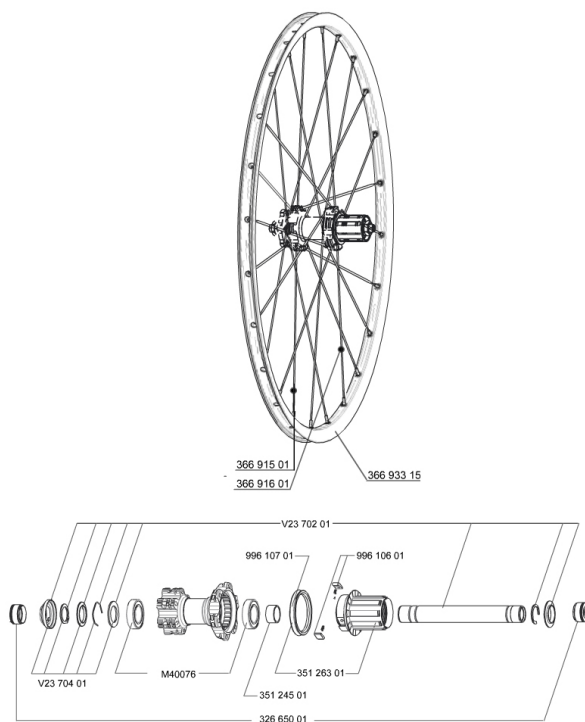

RÉFÉRENCES ROUES

356058 CROSSRIDE D650b 12x142REAR

JANTES

36693315	"FRONT/REAR CROSSRIDE 650b/27,5" RIM"
----------	---------------------------------------

RAYONS

36691601	KIT 12 DS CROSSRIDE/E-XA ELITE 27,5" SPK 275mm
36691501	KIT 12 DS CROSSRIDE/XA +/E-XA + 27,5" SPOKE 277mm - while st

MOYEUX

V2370401	REAR AUTO ADJUST.PLAY KIT 12MM AXLE
35126301	TS-2 FREEWHEEL BODY + SEAL 2013 (NO PAWLS) - while stock las
V2370201	KIT AXE ARRIERE 12MM CROSSONE/CROSSRIDE/CROSSROC
99610701	JOINT A LEVRE ITS4
32665001	135>142mmRRAdaptersRedXRide012
99610601	KIT CLIQUETS ITS4

MAVIC *Crossride 650b*

Spécifications

POIDS ROUES

Poids roue 1020