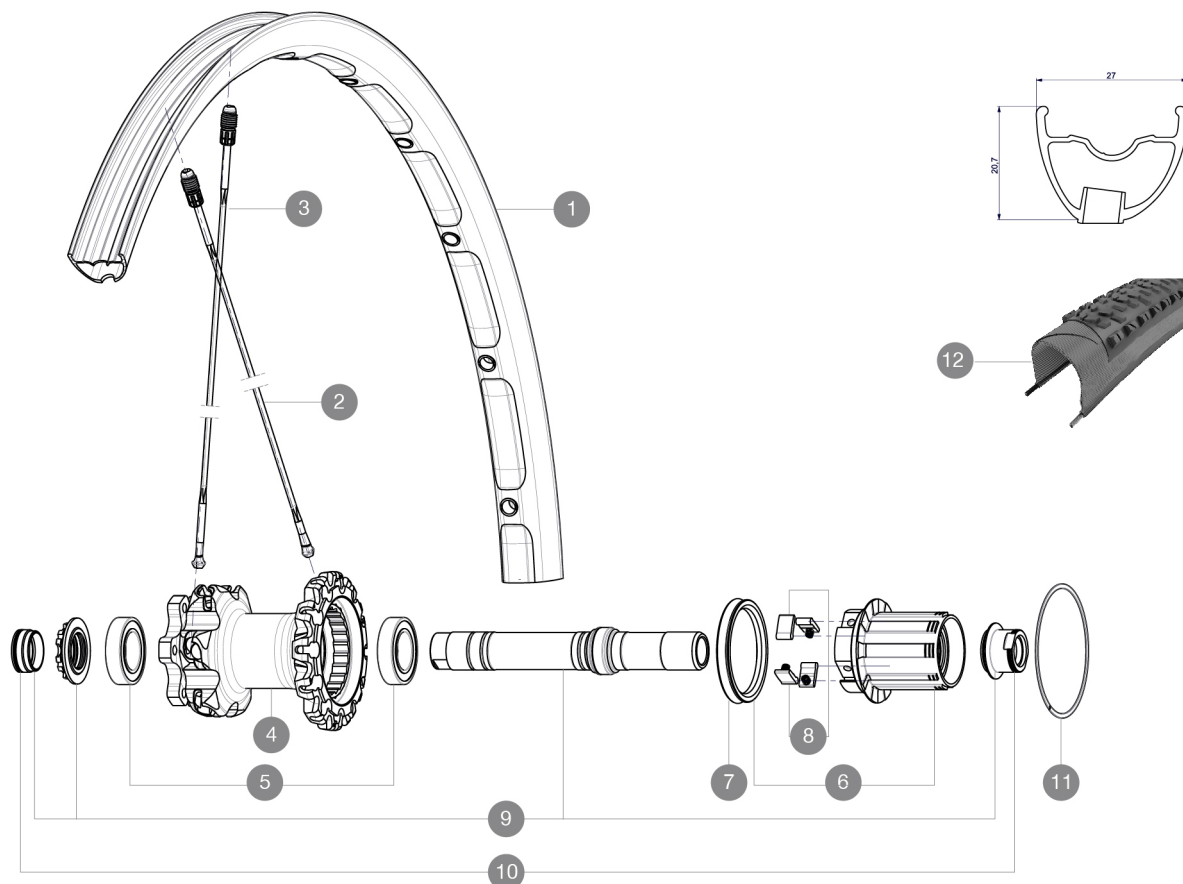

## RÉFÉRENCES ROUES

R17701 Crossmax XL 27.5RrWTS

### JANTES

TROU DE VALVE EN MM : 6,5

1	V2311113	JANTE ARRIERE CROSSMAX XL 2015 27,5"
---	----------	--------------------------------------

### **JANTES**

- Largeur interne : 23 mm
- Dimension ETRTO 27,5" : 584 x 23C

### **POIDS ROUES**

Poids roue 895