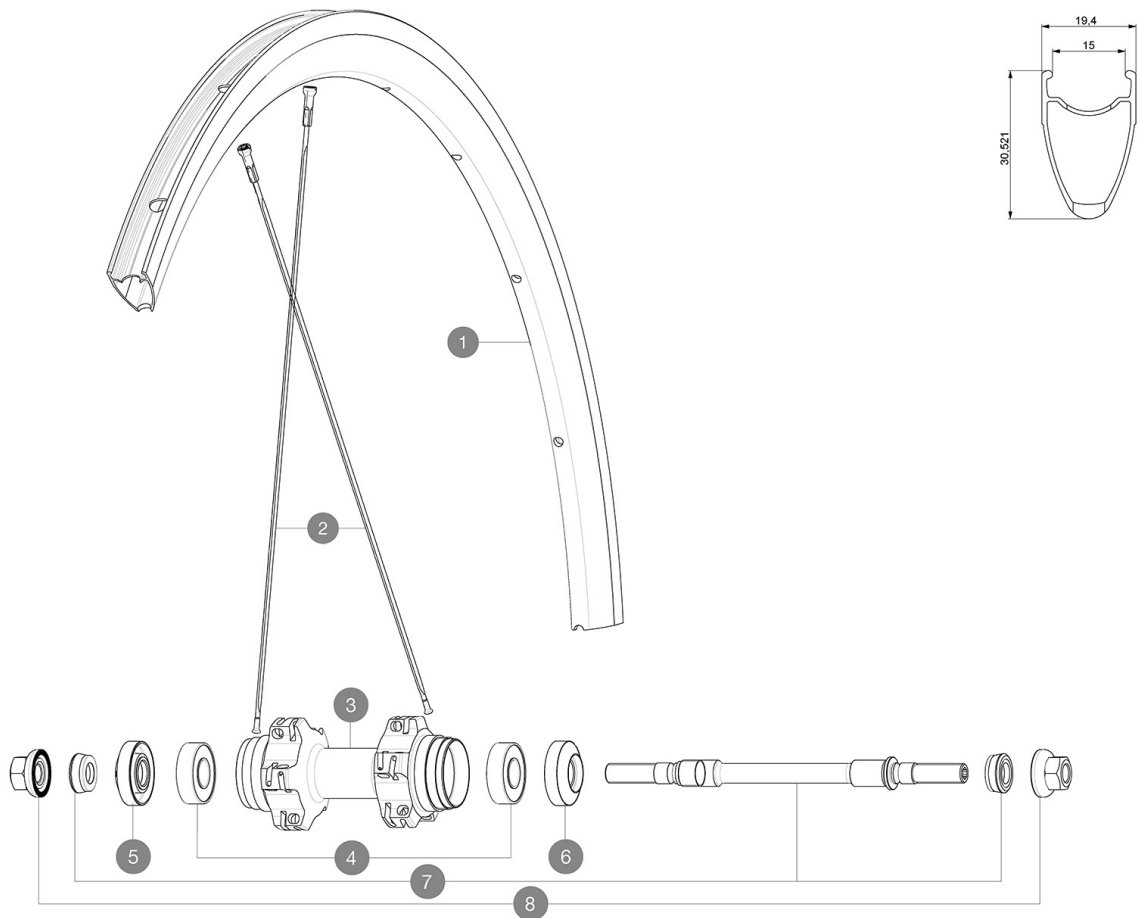

RÉFÉRENCES ROUES

JANTES

&NBSP;:

1	12033415	JANTE ELLIPSE 11 AVANT/ARRIERE

RAYONS

2	12033801	10 RAYONS ARRIERES NOIRS ELLIPSE 11 296mm

MOYEURS

3	N/A	CORPS DE MOYEU
4	M40318	ROULEMENTS 6001 x 2
5	M40447	KIT ECROU DE REGLAGE XRIDE / XLINK (black)
6	M40448	KIT ENJOLIVEUR AVT XRIDE / XLINK (black)
7	32386201	KIT AXE ARRIERE + APPUI FOURCHE ELLIPSE
8	32388601	2 ECROUS DE SERRAGE ELLIPSE AV/AR M9