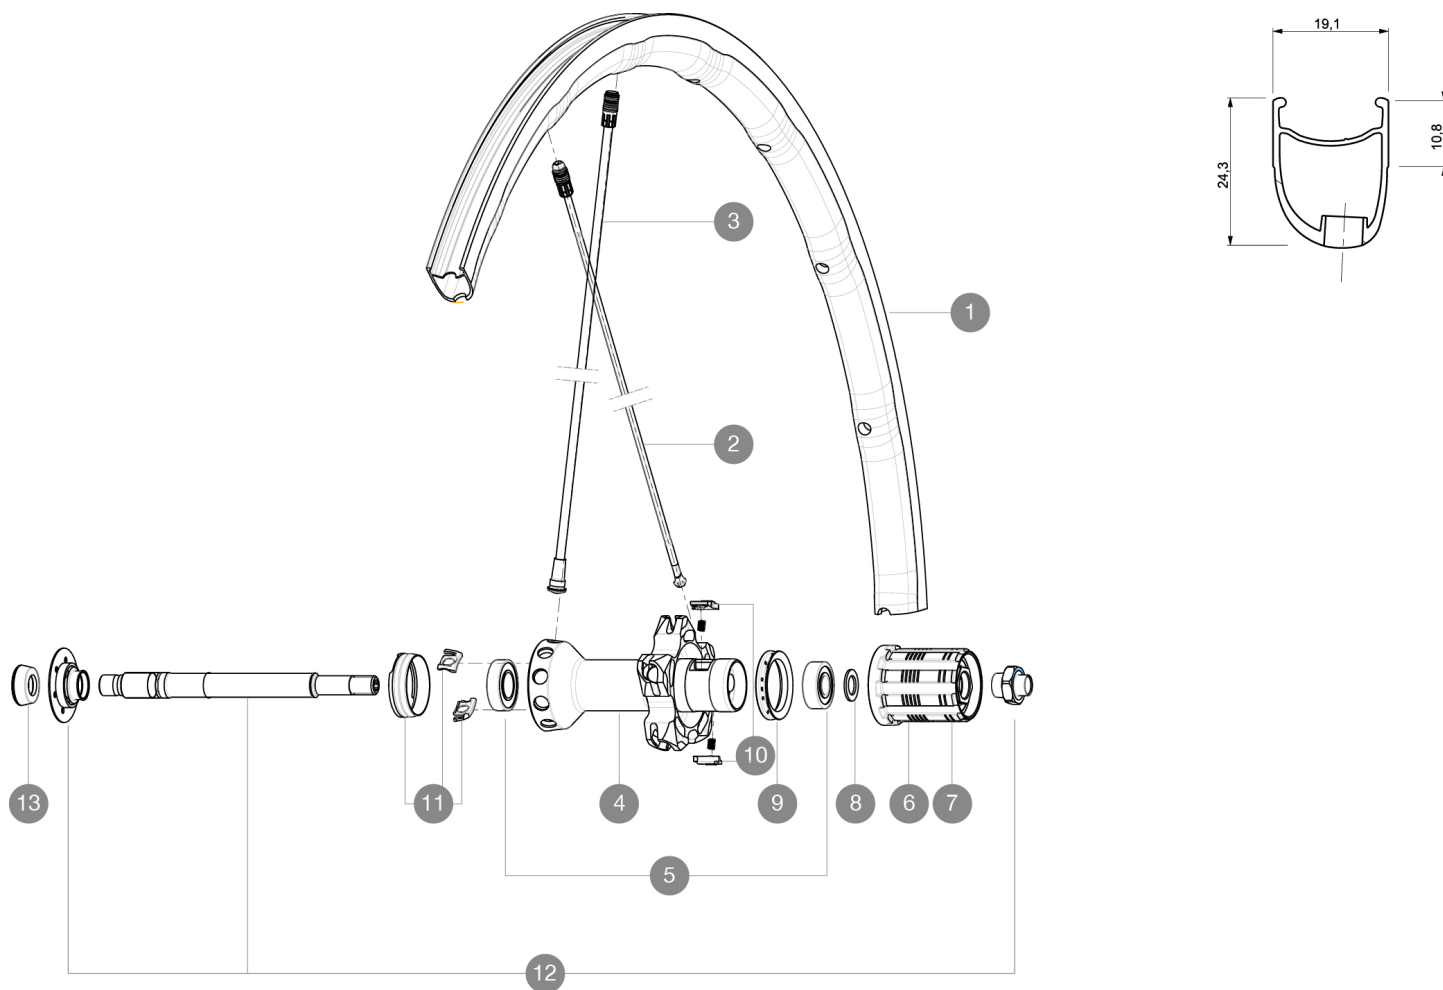

RÉFÉRENCES ROUES

R42101 Ksyrium SLR 15 Rr

JANTES

Å TROU DE VALVE EN MM : 6,5

1	V2290213	JANTE ARRIERE KSYRIUM SLR 2016
---	----------	--------------------------------

RAYONS

2	V2270401	RAYONS CRL R-SYS SLR/KSYRIUM SLR 2015 293,5MM
3	V4161301	Kit 10 front/rear Rsys spokes 282,7mm from 2020
3	V2270301	RAYONS ORL R-SYS KSYRIUM/SLR 2015 282,7MM - jusqu'à épaisseur
11	99693801	2 BAGUES TRACOMP ARGENT + CLIPS

Spécifications

JANTES

- **Matériau** : Maxtal
- **Hauteur** : avant 24 mm, arrière 26 asymétrique
- **Raccord** : SUP
- **Perçage** : Fore
- **Surface de freinage** : Exalith 2
- **Alliement** : ISM 4D
- **Diamètre du trou de valve** : 6,5 mm
- **Pneumatique** : pneu
- **Dimension ETRTO** : 622 x 15C
- **Dimensions de pneus recommandés** : 19 à 32 mm

MOYEUX

- **Corps avant** : carbone surdimensionné avec flasques en aluminium
- **Corps arrière** : aluminium
- **Matériau de l'axe** : aluminium
- Roulements à cartouche à lances réglables
- **Roue-libre** : acier FTS-L

POIDS ROUES

Poids roue 750