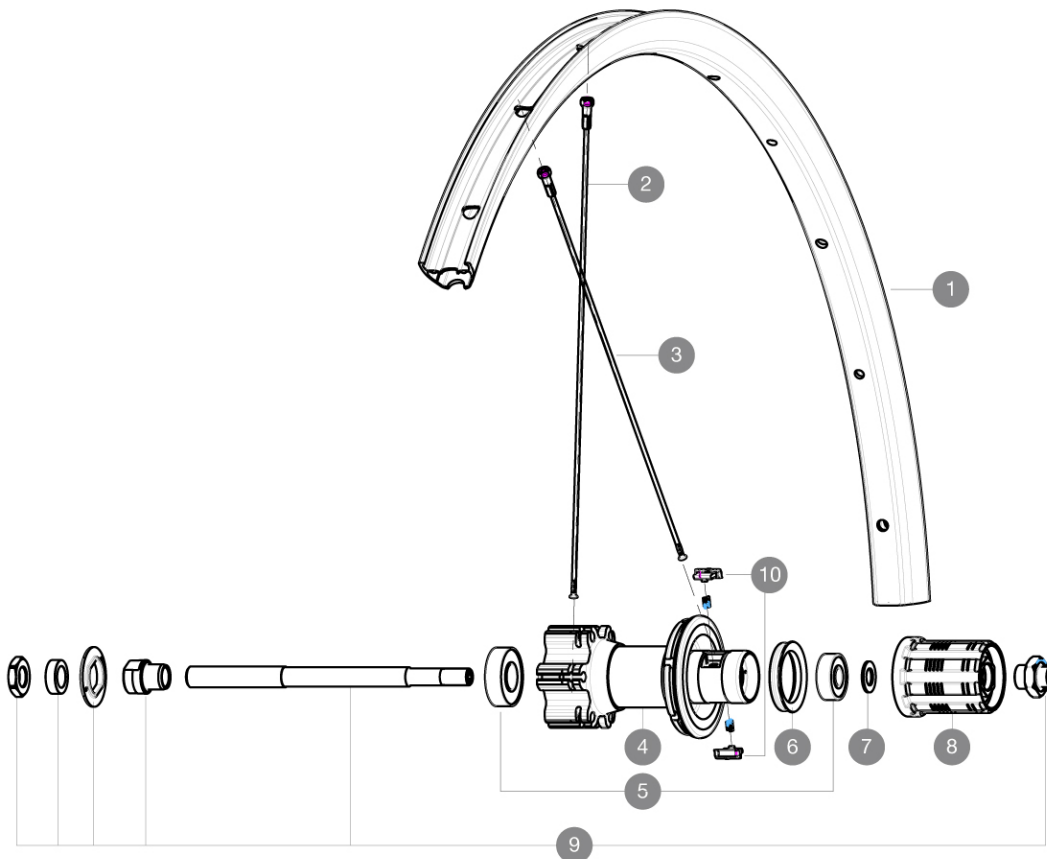

# MAVIC CROSSRIDE FTS-X 26

Corps de roue libre acier ID360 Shimano (IV3790101)

Pour optimiser la longévité des roues, Mavic recommande que le poids maximal supporté par les roues ne dépasse pas 150 kg, poids du vélo inclus

Maximum tyre pressure: 6.1bar/88PSI with a 25mm tyre - 3.5bar/51PSI with a 64mm tyre

Recommended tyre sizes: 28 to 64 mm (1.1" to 2.5")

Dimensions de pneus ETRTO recommandées : 35 mm à 69 mm

Corps de roue libre ID360 N3W (IV4270101)

## JANTES

TROU DE VALVE EN MM : 8,5 avec rducteur ?jectable

1	V2314715	RIM CROSSRIDE + CROSSRIDE FTSX 26
---	----------	-----------------------------------