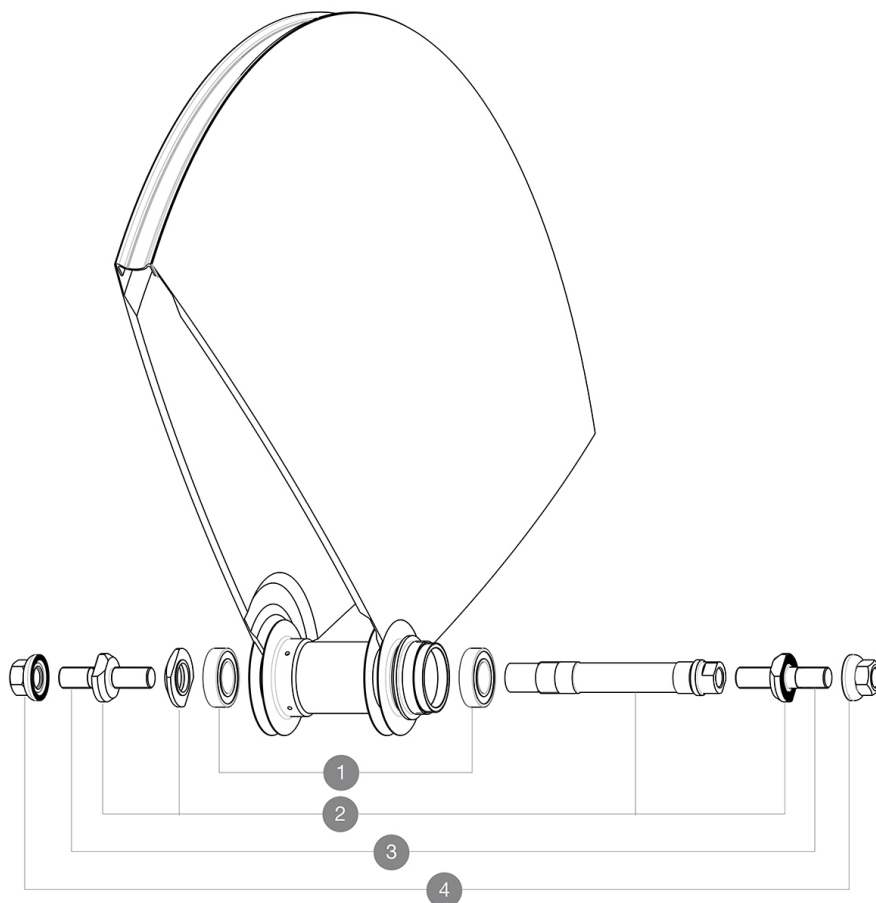

Pour optimiser la longévité des roues, Mavic recommande un poids maximal supporté par les roues de 120kg poids du vélo inclus
Dimensions de pneu recommandés : 21 Å 28Å mm
Minimum cog width : 7.5mm

RÉFÉRENCES ROUES

R98061 Comete Track Rio Rr

MOYEUR

1	M40129	KIT 2 BEARINGS 6902 15x28x7
2	M40128	KIT AXE ARRIERE COMETE PISTE + ECROU REGLAGE
3	V2390101	KIT OF 2 END BOLTS AXLE PART FOR COMETE TRACK
4	M40772	KIT ECROU/RONDELLE POUR ROUE ARRIERE COMETE PISTE

MAVIC *Comete Track R10***LIVRE AVEC**

Âcrous de serrage (M40124) 1	
Prolongateur de valve (118 952 01) 1	
Housse de roue (V24 801 01) 1	
Contre-Âcrou (323 971 01) 1	
Guide utilisateur	

SpÃ©cifications**JANTES**

- Pneumatique : boyau

MOYEUX

- Corps : aluminium
 - MatÃ©riau de l'axe : aluminium
- Roulements Ã cartouche Ã tanches
Pignon fixe

VERSIONS

- Coloris : Noir uniquement

POIDS ROUES

Poids roue