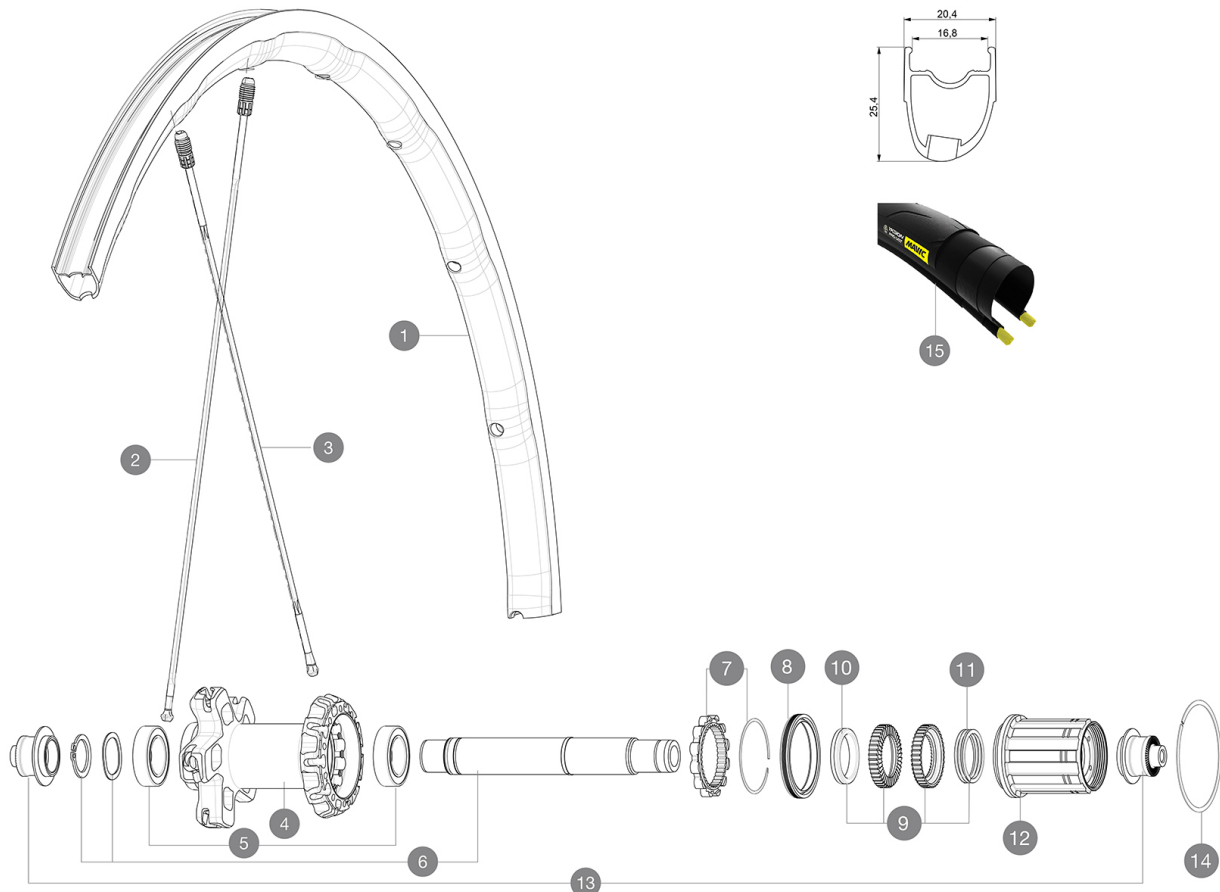

# MAVIC Ksyrium Pro UST

CATÉGORIE ASTM 2A : route et tout-terrain avec des sauts de moins de 15 Å cm  
 Pour optimiser la longévité des roues, Mavic recommande un poids maximal supporté par les roues de 120kg poids du vélo inclus  
 Dimensions de pneu recommandés : 25 Å 32 Å mm  
 Pression max. : se référer aux indications sur la roue et le pneu. Si elles sont différentes, choisir la plus faible.  
 Pression max. tubeless : 25 mm 7 bars - 100 PSI, 28 mm 6 bars - 87 PSI Pression max. tubetype : 25/28 mm 7,7 bars - 110 PSI

## RÉFÉRENCES ROUES

R17231 Ksy Pro UST Rr

## JANTES

&nbsp;:

1	V2730713	KIT REAR RIM KSYRIUM PRO UST
---	----------	------------------------------