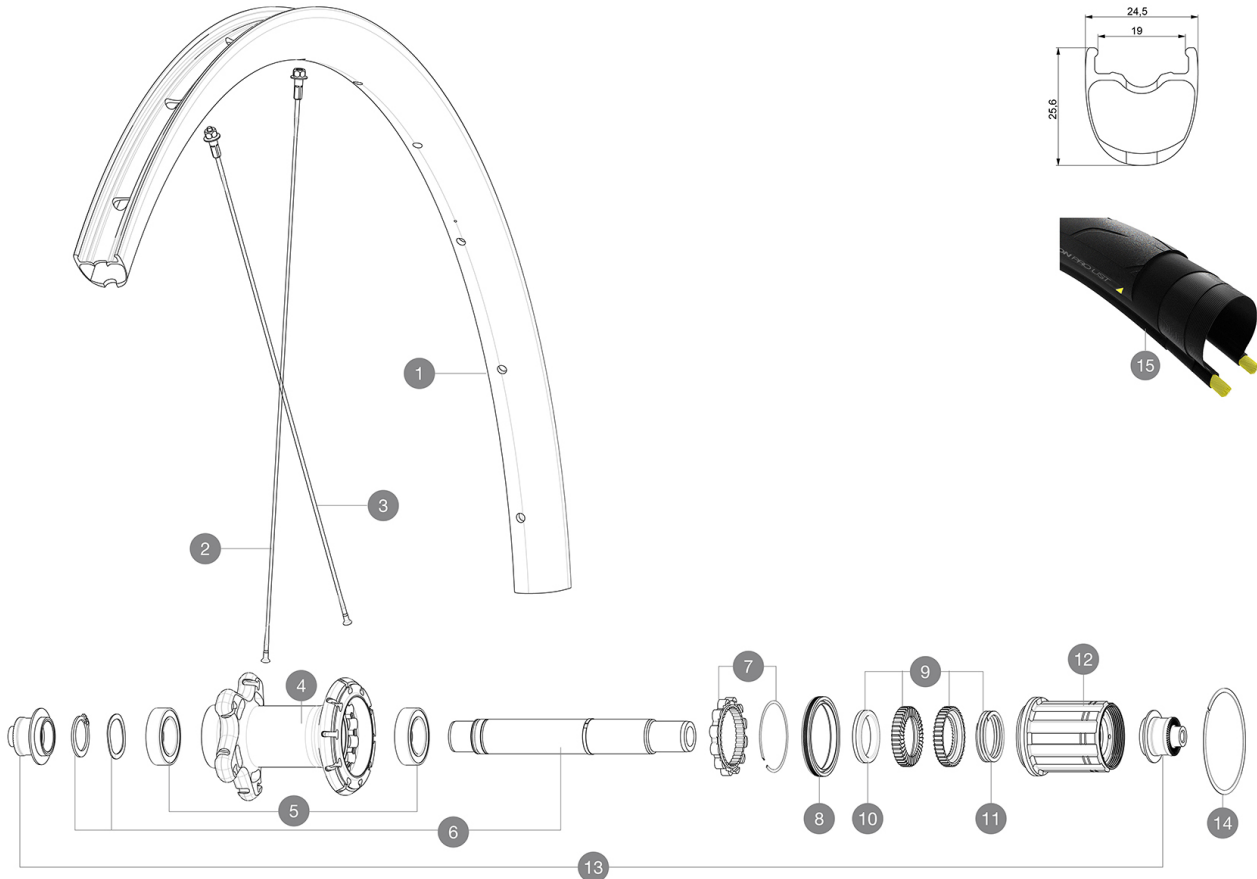

MAVIC Ksyrium Pro Carbon SL UST

CATÉGORIE ASTM 1 : route uniquement

Pour optimiser la longévité des roues, Mavic recommande un poids maximal supporté par les roues de 120kg poids du vélo inclus

Dimensions de pneu recommandées : 25 Å 32 Å mm

Pression max. : se référer aux indications sur la roue et le pneu. Si elles sont différentes, choisir la plus faible.

Pression max. tubeless : 25 mm 6 bars - 87 PSI, 28 mm 5 bars - 70 PSI Pression max. tubetype : 25/28 mm 7,7 bars - 110 PSI

RÉFÉRENCES ROUES

R19021 KsyProCarSLUST Rr

JANTES

&NBSP::

1	V2734213	KIT REAR RIM KSYRIUM PRO CARBON SL UST - while stock last
1	V2737513	KIT REAR RIM KSYRIUM PRO CARBON SL UST
	V3720101	25mm UST Tape for 19 to 22mm Road Rims

RAYONS

2	V3666001	KIT 1 FRT 285/1 NDS 291 KSYRIUM PRO CARB SL UST AERO STAMPED
2	V3663301	KIT 12 FRT KSYR PRO CARB SL UST Disc + NDS KSYR PRO CARB SL
3	V3663201	KIT 12 DS KSY PRO CARB SL UST/UST Disc/C Disc/T Disc BUTTED

MOYEUX

4	N/A	CORPS DE MOYEU
5	V2560401	KIT ID360 2 BEARINGS 17x28x7 + CIRCLIP + WAVED WASHER (QRM A
6	V2252801	KIT ID360 UB REAR WHEEL AXLE WITH CIRCLIP/WAVE WASHER
7	V2252701	KIT ID360 INSERT SHAPED EAR LOBE > 2017
8	V2251601	ID360 SEAL + GREASE
9	V2251701	ID360 2 RATCHETS + SPRING + GREASE
10	V2500501	Kit 3 ID360 pad for noise reduction
11	V2251801	KIT 3 ID360 ROAD SPRINGS
12	V3430101	HG11 Freewheel Body ID360
14	V2252201	KIT 2 REAR HUB RETENTION RINGS 48mm

PNEUMATIQUES

15 39938825 Yksion Pro UST 700x25

ADAPTATEURS

13 V2253101 KIT REAR AXLE ADAPTOR QUICK RELEASE ID360