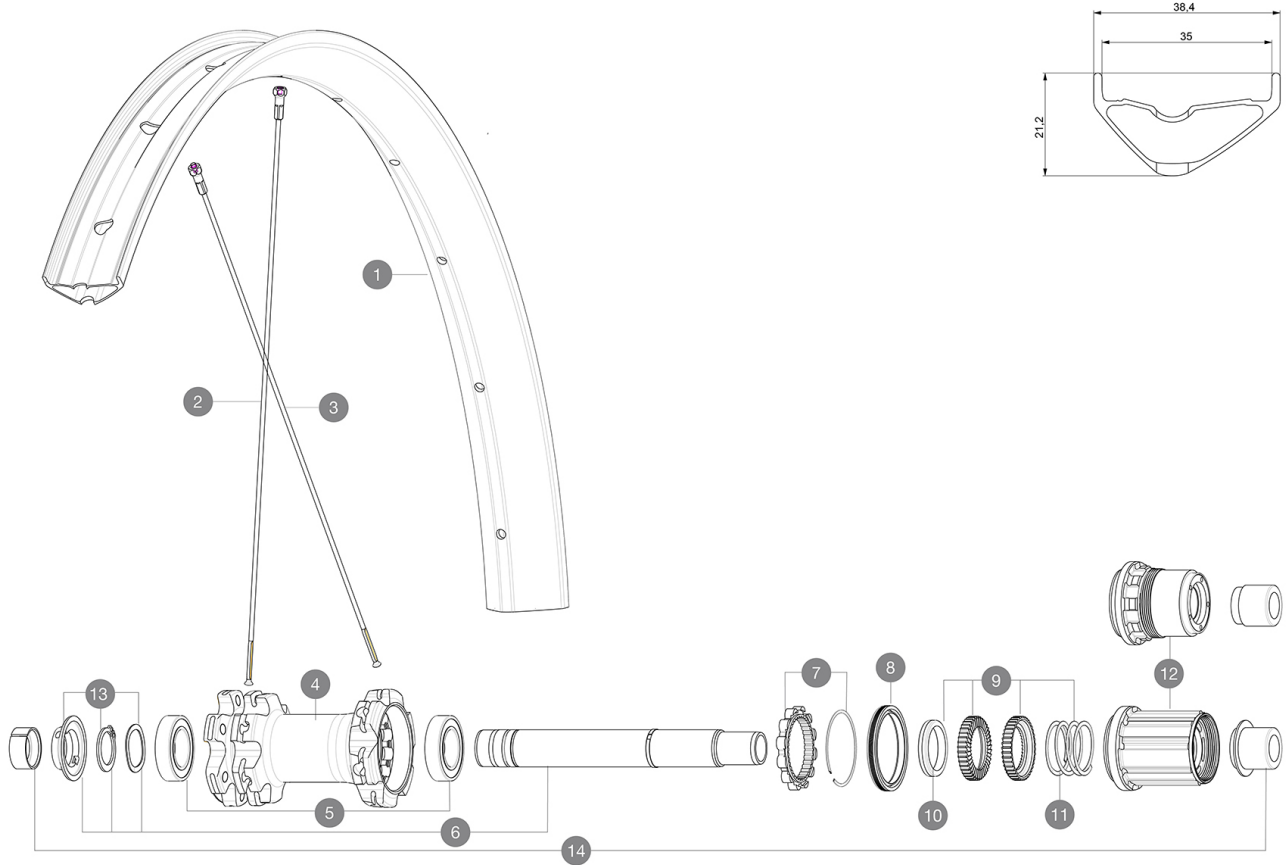

CATÉGORIE ASTM 3A : CROSS-COUNTRY ET TRAIL

Pour optimiser la longévité des roues, Mavic recommande un poids maximal supporté par les roues de 120kg poids du vélo inclus

Dimensions de pneus recommandés : 65 Å 81 Å mm (2,5" Å 3,2")

RÉFÉRENCES ROUES

R26091 XA 35 27,5 Rr Boost XD

R26081 XA 35 27,5 Rr Boost

JANTES

 :

1	V3762215	KIT FRT/REAR RIM XA 35 27,5"
	V3710101	40mm UST Tape For 35mm Wide Rims

RAYONS

2	36690101	"12 SPOKES FRONT/OPP DRIVE SIDE CROSSONE 650b/27,5"" 278mm"
3	36690201	"12 SPOKES DRIVE SIDE CROSSONE 650b/27,5"" 276mm"

MOYEURS

4	N/A	CORPS DE MOYEU
5	M40076	HUB BEARINGS 17x30x7 6903 x 2
6	V2372201	KIT ID360 148 D6T AXLE WITH CLIP
7	V2252701	KIT ID360 INSERT SHAPED EAR LOBE > 2017
8	V2251601	ID360 SEAL + GREASE
9	V2375201	KIT ID360 24 TEETH 2 RATCHET + MTB SPRING + PAD (specific)
10	V2375401	KIT ID360 MTB 24T 3 NOISE REDUCING PADS
11	V2372901	KIT 3 ID360 MTB SPRINGS
12	V3790101	HG9 Steel MTB Freewheel Body ID360
12	V3740101	XD MTB Freewheel Body ID360
13	V2373001	KIT ADJUST. SYSTEM QRM AUTO ID360 for 17x30x7 bearing

COMPATIBILITE

Roue libre : Shimano/Sram ou XD	
Roue libre : Shimano/Sram ou XD	
Roue libre : Shimano Micro Spline	
Roue libre : Shimano Micro Spline	

Spécifications

JANTES

- Matériau : Aluminium S6000
- Matériau : Aluminium S6000
- Raccord : manchonné
- Raccord : manchonné
- Perçage : traditionnel
- Perçage : traditionnel
- Diamètre du trou de valve : 6,5 mm
- Diamètre du trou de valve : 6,5 mm
- Pneumatique : UST Tubeless et tubetype
- Pneumatique : UST Tubeless et tubetype
- Largeur interne : 35 mm
- Largeur interne : 35 mm
- Dimension ETRTO 27,5" : 584x35TSS
- Dimension ETRTO 27,5" : 584x35TSS