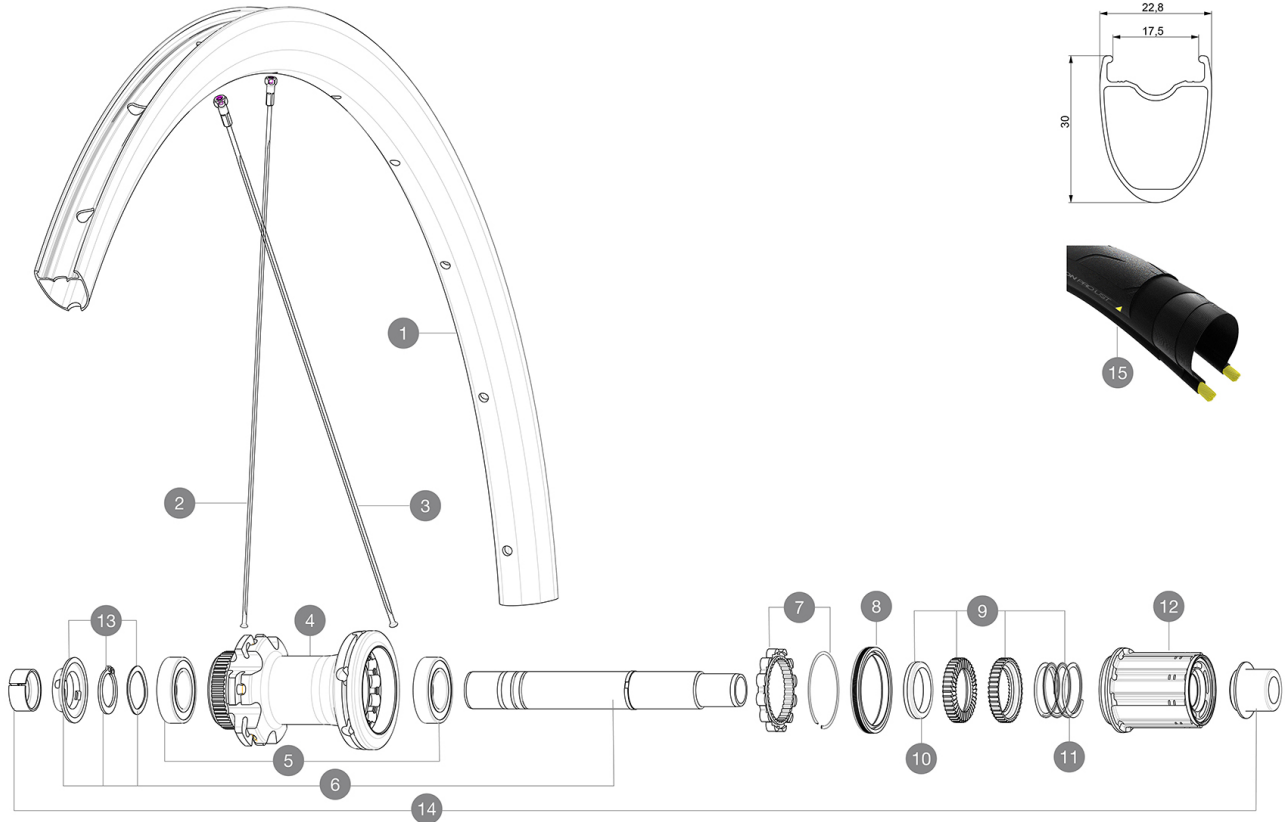

# MAVIC Cosmic Elite UST Disc

CATÉGORIE ASTM A 2.4 : route et tout-terrain avec des sauts de moins de 15 Å cm  
 Pour optimiser la longévité des roues, Mavic recommande un poids maximal supporté par les roues de 120kg poids du vélo inclus  
 Dimensions de pneus recommandés : 25 Å 32 mm  
 Pression max. : se référer aux indications sur la roue et le pneu. Si elles sont différentes, choisir la plus faible.

## RÉFÉRENCES ROUES

R31961 CosmicElite UST DCL 20 Rr

## JANTES

&NBSP;:

1	V2732715	KIT FRONT/REAR RIM COSMIC ELITE DISC UST
	V2900101	23mm UST Tape For 17 to 18 Wide Road Rims

## MOYEURS

4	N/A	CORPS DE MOYEU
5	M40076	HUB BEARINGS 17x30x7 6903 x 2
6	V2373401	KIT ID360 135/142 DCL L1 AXLE WITH CLIP
7	V2252701	KIT ID360 INSERT SHAPED EAR LOBE > 2017
8	V2251601	ID360 SEAL + GREASE
9	V2251701	ID360 2 RATCHETS + SPRING + GREASE
10	V2500501	Kit 3 ID360 pad for noise reduction
11	V2251801	KIT 3 ID360 ROAD SPRINGS
12	V4000101	HG11 STEEL ROAD FREE HUB BODY ID360 - while stock last
12	V3430101	HG11 Freewheel Body ID360
13	V2373001	KIT ADJUST. SYSTEM QRM AUTO ID360 for 17x30x7 bearing