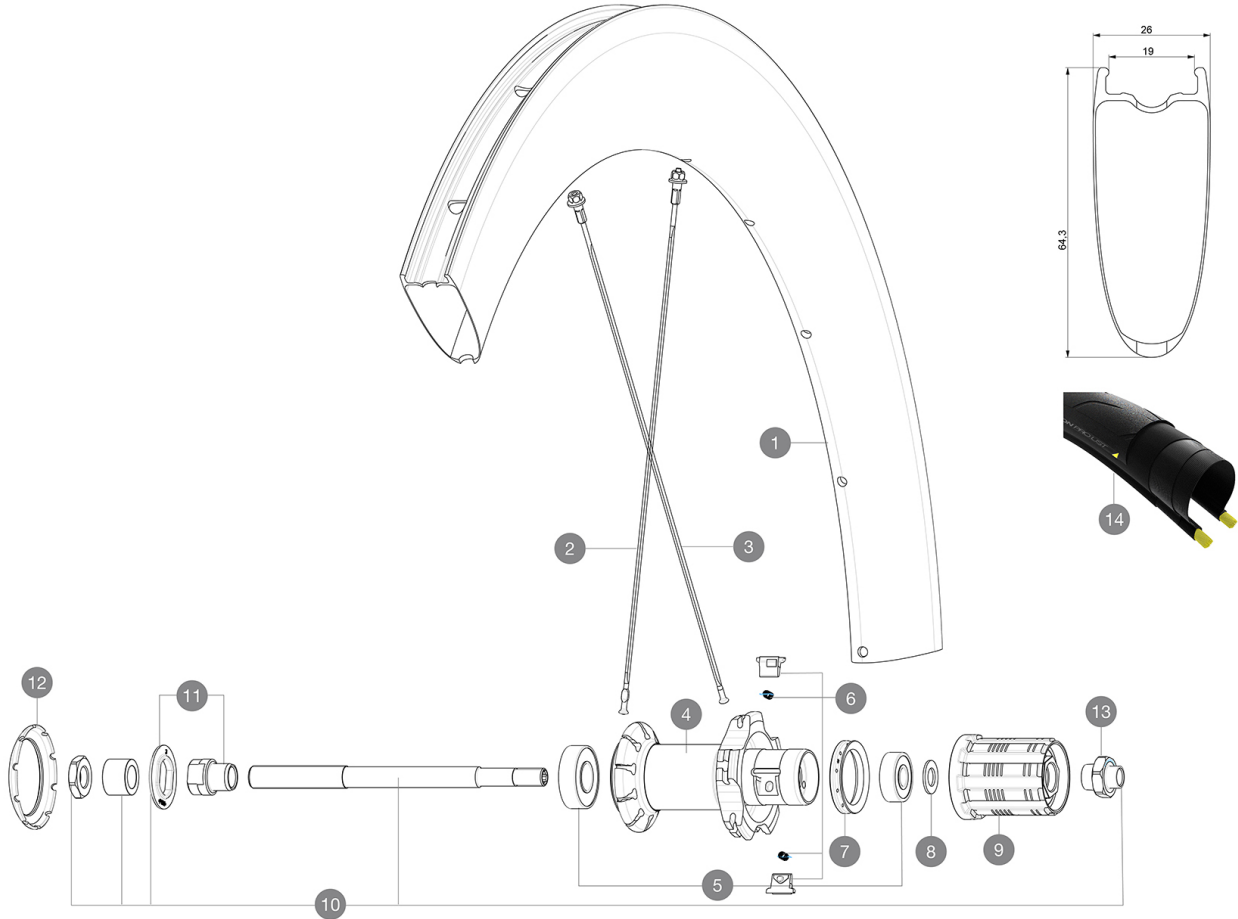

MAVIC Comete Pro Carbon UST

RÉFÉRENCES ROUES

R33521 Comete Pro Carbon UST Rr

CATÉGORIE ASTM 1 : route uniquement

Pour optimiser la longévité des roues, Mavic recommande un poids maximal supporté par les roues de 120kg poids du vélo inclus

Dimensions de pneus recommandés : 25 Å 32 mm

Pression max. : se référer aux indications sur la roue et le pneu. Si elles sont différentes, choisir la plus faible.

JANTES

13 V2373101 KIT NUT FOR ROAD ALLOY THROUGH AXLE 9mm

1	V2739313	KIT REAR RIM COMETE PRO CARBON UST
	V3720101	25mm UST Tape for 19 to 22mm Road Rims

RAYONS

2	V4161501	Kit 2 front/rear 245mm stamped butted stainless spoke Comete
2	V4161401	Kit 12 front/rear NDS butted stainless spoke 245mm Com Pro C
2	V3668701	Kit 2 front/rear 245mm stamped butted spoke Comete Pro Carbo
2	V3668601	Kit 12 front/rear NDS butted spoke 245mm Com Pro Carbon UST
3	V3668801	Kit 12 rear DS butted spoke 260mm Com Pro Carbon UST + steel
3	V4161601	Kit 12 rear DS butted stainless spoke 260mm Com Pro Carbon U

MOYEUR

4	N/A	CORPS DE MOYEU
5	M40660	ROULEMENTS MOYEU ARR 608+6001
6	M40578	KIT CLIQUETS FTS "L" (ROUES ROUTE)
7	99500001	JOINT A LEVRE FT SX
8	30872801	SET OF 3 INTERNAL SILVER SPACERS 9mm FTS-L 2013
9	30871101	FTS-L FREEWHEEL BODY HG11 2013 (8 or 9mm axle compatible)
10	99603901	AXE ARR KSYRIUM EQUIPE 08
11	99603801	SHORT EXPENSIBLE BEARING SUPPORTS > 2008
12	12034401	KIT 3 CAPOTS NOIRS MOYEU AERO 10 ENCOCHES