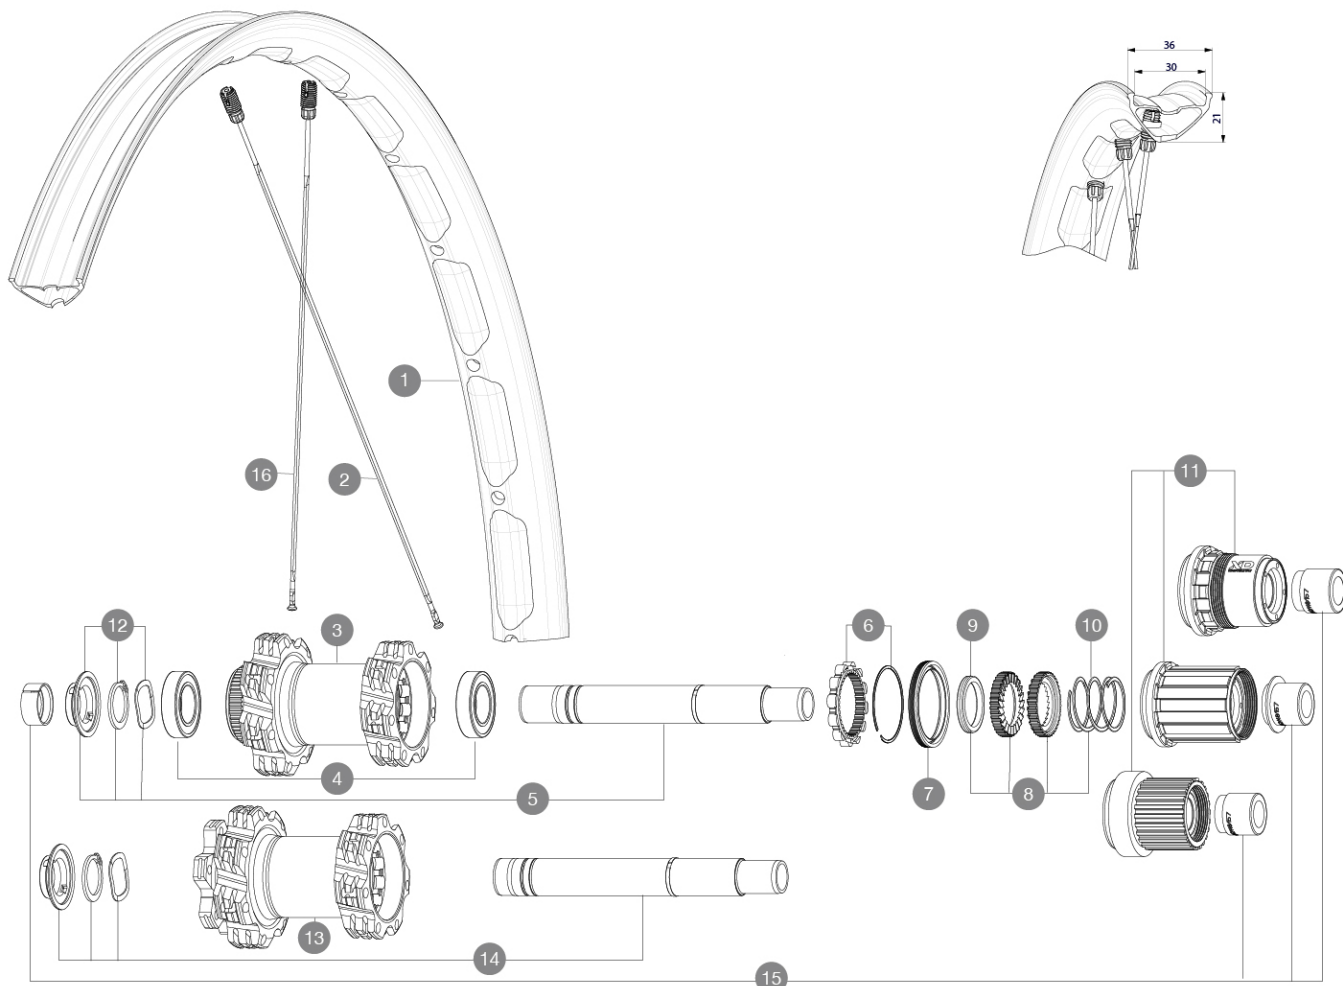

CATÉGORIE ASTM 5A : GRAVITY - DESCENTE

Pour optimiser la longévité des roues, Mavic recommande que le poids maximal supporté par les roues ne dépasse pas 180 kg, poids du vélo inclus

Tailles de pneus recommandées : 60 à 76 mm (2,35" à 3,0")

Maximum tyre pressure: 2.95bar/43PSI with a 52mm tyre - 1.55bar/22PSI with a 125mm tyre

Taille minimale du pneu: largeur 52mm - pression max. 2.95Bar/43PSI

For a longer longevity of the wheel, Mavic recommends that the total weight supported by the wheels doesn't exceed 180kg, Ebike included

RÉFÉRENCES ROUES

R38313	E-DEEMAX S 30 INT 29 BST XD	R39292	E-DEEMAX S 30 INT 29 BST HG
R38323	E-DEEMAX S 30 CL 29 BST MS		

JANTES

&NBSP;:

1	V3766415	Kit Front/Rear rim eDeemax S 29
	V3750101	35mm UST Green Tape for 30mm wide rims

MOYEUR

- MatÃriau du corps : aluminium
- AxesÃ : avant 15Ã xÃ 110Ã boostÃ ; arriÃre 12Ã xÃ 148Ã boost
- Standard de disque : 6 trous ou Center LockÃ
- Moyeu disponible avec disque de frein 6Ã trous ou CenterÃ Lock (R)
- MatÃriau de laÃaxeÃ : aluminium
- Taille de l'axe : avant 15x110 / arriÃre 12x148
- Technologie de la roue libre : Instant Drive 360
- Roue libre : Shimano HG VTT / Shimano MS /