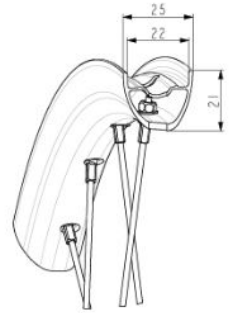

## RÉFÉRENCES ROUES

Non-Boost : 12x135 rear axle adapters (V2510901)

### JANTES

&NBSP;:

- |   |           |  |
|---|-----------|--|
| 1 | V00053209 | Kit Rear rim Allroad EBM X35           |
|   | V3720101  | 25mm UST Tape for 19 to 22mm Road Rims |

**Spécifications****POIDS ROUES**