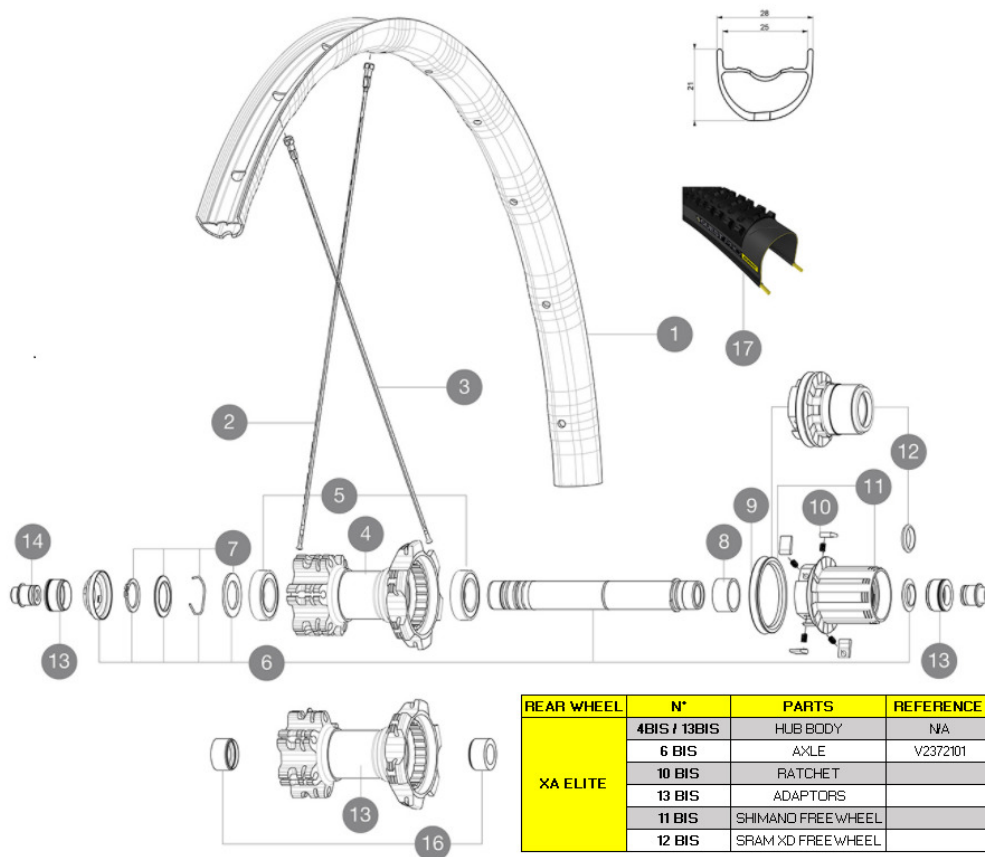

ASTM CATEGORY 3 : offroad with jumps less than 61cm  
Recommended weight limit : 120kg  
Recommended tire sizes: 35 mm to 69 mm (1.4" to 2.7")  
Recommended tyre sizes: 46mm to 64mm (1.8" to 2.5")

REAR WHEEL	N°	PARTS	REFERENCE	REFERENCE BOOST
XA ELITE	4BIS / 13BIS	HUB BODY	N/A	N/A
	6 BIS	AXLE	V2372101	V2372201
	10 BIS	RATCHET		V2375201
	13 BIS	ADAPTORS		V2510701
	11 BIS	SHIMANO FREEWHEEL		V3780101
	12 BIS	SRAM XD FREEWHEEL		V3740101

### RIMS

- **Material** : Mxxtal
- **Material** : Mxxtal
- **Joint** : SUP
- **Joint** : SUP
- **Drilling** : traditional
- **Drilling** : traditional
- **Weight reduction** : ISM 4D
- **Weight reduction** : ISM 4D
- **Valve hole diameter** : 6.5 mm
- **Valve hole diameter** : 6.5 mm
- **Tire** : UST Tubeless and tubetype
- **Tire** : UST Tubeless and tubetype
- **Internal width** : 25 mm
- **Internal width** : 25 mm
- **ETRTO size 27.5"** : 584x25ss
- **ETRTO size 27.5"** : 584x25ss
- **ETRTO size 29"** : 622x25ss
- **ETRTO size 29"** : 622x25ss

### WHEEL WEIGHTS

- Wheel weight
- Weight Rear 27.5": 915
- Weight Rear 29": 955