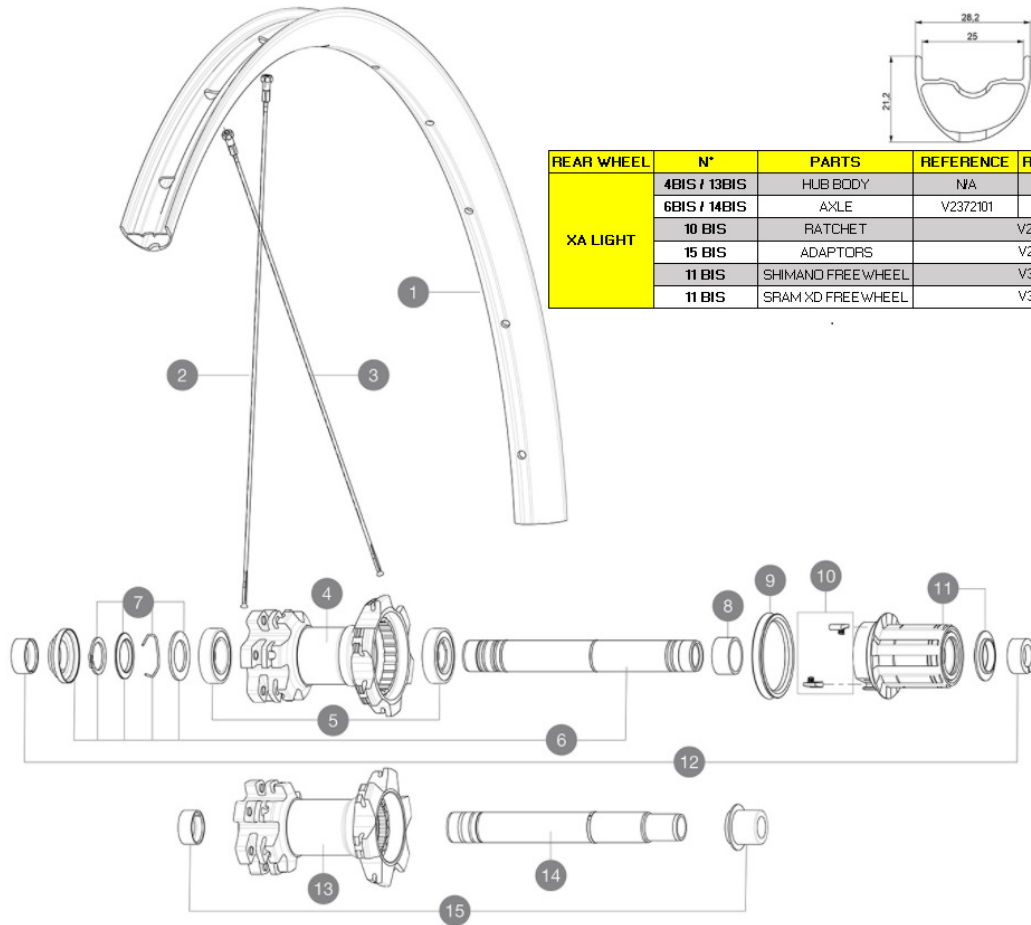

Recommended tyre sizes: 46mm to 64mm (1.8" to 2.5")

**REFERENCES WHEELS**

R22271	Xa Light 29 Rr	R22621	Xa Light 29 Rr XD
R22281	Xa Light 29 Bst Rr	R22631	Xa Light 29 Rr Bst XD

REAR WHEEL	N°	PARTS	REFERENCE	REFERENCE BOOST
XA LIGHT	4 BIS / 13 BIS	HUB BODY	N/A	N/A
	6 BIS / 14 BIS	AXLE	V2372101	V2372201
	10 BIS	RATCHET		V2375201
	15 BIS	ADAPTORS		V2510701
	11 BIS	SHIMANO FREEWHEEL		V3780101
	11 BIS	SRAM XD FREEWHEEL		V3740101

### SPOKES

- **Material** : steel
- **Shape** : straight pull, round, double butted
- **Count** : 24 front and rear
- **Lacing** : front and rear crossed 2

### VERSIONS

- **Disc standard** : 6 Bolts only
- **Hub width** : Boost (front 110, rear 148) or Non-Boost (front 100, rear 135/142)

### WHEEL WEIGHTS