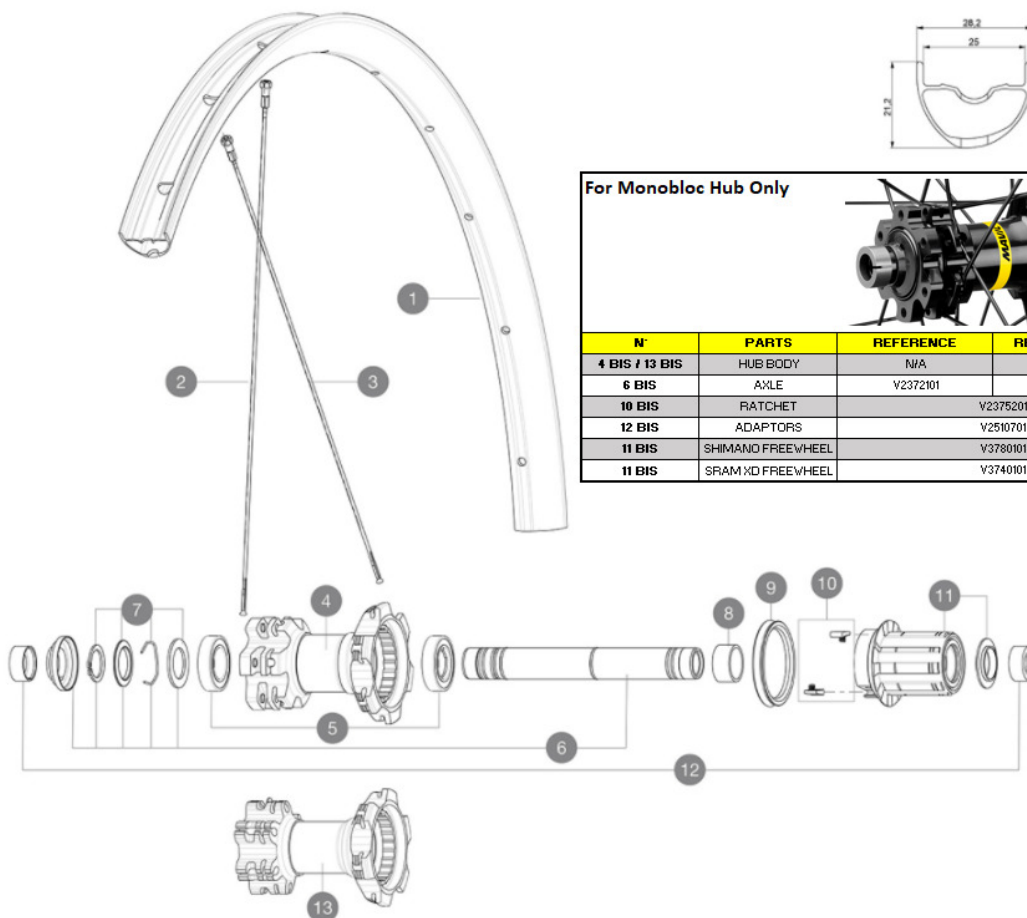

REFERENCES WHEELS

R17381	Xa29Rr	R22681	Xa 29 Rr XD
R18031	Xa29RrBst	R22691	Xa 29 Rr Bst XD

For Monobloc Hub Only

N°	PARTS	REFERENCE	REFERENCE BOOST
4 BIS / 13 BIS	HUB BODY	N/A	N/A
6 BIS	AXLE	V2372101	V2372201
10 BIS	RATCHET		V2375201
12 BIS	ADAPTORS		V2510701
11 BIS	SHIMANO FREEWHEEL		V3780101
11 BIS	SRAM XD FREEWHEEL		V3740101

Specifications**RIMS**

- **Material** : S6106 alloy
- **Joint** : SUP
- **Drilling** : traditional
- **Valve hole diameter** : 6.5 mm
- **Tyre** : UST Tubeless and tubetype
- **Internal width** : 25 mm
- **ETRTO size 27.5"** : 584x25TSS
- **ETRTO size 29"** : 622x25TSS

Hookless profile

Use with Mavic Tubeless Tape

SPOKES

- **Material** : steel
- **Shape** : straight pull, round
- **Count** : 24 front and rear
- **Lacing** : front and rear crossed 2

WHEEL HUB

- **Front and rear bodies** : aluminum
- **Axle material** : aluminum
- **Front bearings** : auto adjust sealed cartridge bearings (QRM Auto), Rear bearings sealed cartridge bearings (QRM)
- **Freewheel** : TS-2 alloy

VERSIONS

- **Disc standard** : 6 Bolts only
- **Hub width** : Boost (front 110, rear 148) or Non-Boost (front 100, rear 135/142)

WHEEL WEIGHTS