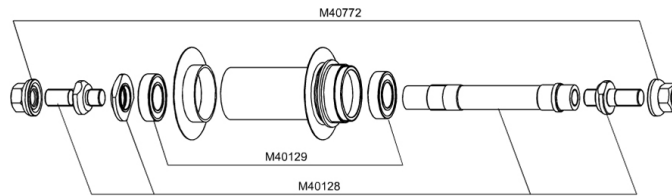

RÉFÉRENCES ROUES

111548 COMETE TRACK TUBULAR FRT

MOYEUR

11188701	COMETE FRONT AXLE TRACK
M40772	KIT ECROU/RONDELLE POUR ROUE ARRIERE COMETE PISTE
M40129	KIT 2 BEARINGS 6902 15x28x7

MAVIC *Comète Track*

Spécifications
POIDS ROUES