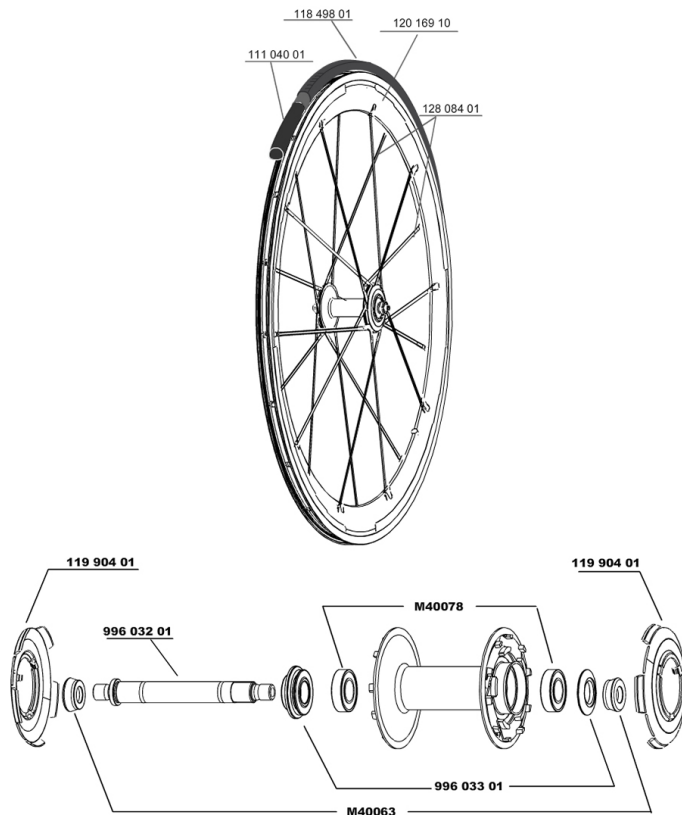

RÉFÉRENCES ROUES

111672 COSMIC CARBONE SLR011FRT WTS

JANTES

&NBSP;:

12016910 JANTE AVANT COSMIC CARBONE SLR

RAYONS

12808401 5 COSMIC CARBONE SLR FRT/OPP.DRV SPOKES + 2 CAPS

MOYEURS

M40063 KIT APPUIS FOURCHE ROUTE
 99603301 ECROU REGL.+ENJ.COS.CARB.ULTIMATE
 M40078 ROULEMENTS MOYEU AVT 6901
 11990401 CAPOT DE MOYEU COS.CARB.SLR AVANT ET ORL
 99603201 AXE AVT COS.CARBONE ULTIMATE

ENTRETIEN

11104001 Chambres à air 48mm

PNEUMATIQUES

11849801 Yksion Griplink 23

MAVIC *Cosmic Carbone SLR*

Spécifications

POIDS ROUES

Poids roue