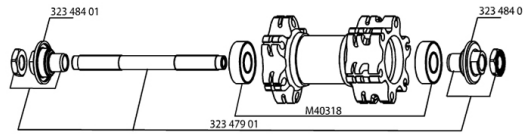

## RÁFÁRENCES ROUES

127088	CROSSRIDE DISC 011 DCL FRT	127091	CROSSRIDE DISC 011 6T FRT
127090	CROSSRIDE DISC 011 DCL PR	127093	CROSSRIDE DISC 011 6T PR

### JANTES

&NBSP;:

12021615	JANTE CROSSRIDE DISC 11 AVANT/ARRIERE
----------	---------------------------------------

### RAYONS

99687501	12 RAYONS CROSSRIDE DISC 09 263mm
----------	-----------------------------------