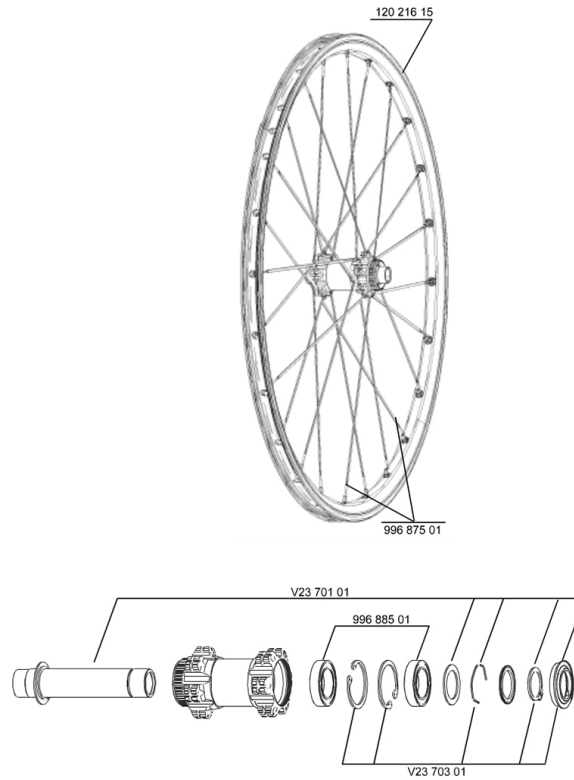

MAVIC Crossride Disc 15mm

1
2011
FRONT

RÉFÉRENCES ROUES

111850 CROSSRIDE D011 15MMDCL+AD
FRT

111853 CROSSRIDE D011 15MMDCL+AD PR

JANTES

&NBSP;:

12021615 JANTE CROSSRIDE DISC 11 AVANT/ARRIERE

MOYEUX

V2370301 FRONT AUTO ADJUST.PLAY KIT 15MM AXLE
99688501 KIT ROULEMENT MOYEU 9/15 D6T
V2370101 KIT FRONT AXLE 15MM CROSSONE/-RIDE/-ROC - while stock last

MAVIC *Crossride Disc 15mm***Spécifications**

POIDS ROUES

Poids roue