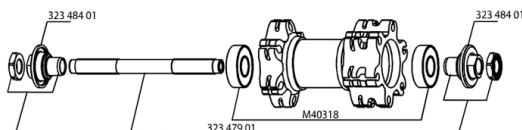

RĂFĂRENCES ROUES

117786 CROSSRIDE UB/D011D6TSiMFRT

117788 CROSSRIDE UB/D011D6TSiV PR

JANTES

&NBSP;:

12021715 JANTE CROSSRIDE UB DISC 11 AVANT/ARRIERE

RAYONS

99689201 12 RAYONS CROSSRIDE UB/DISC 09 262mm

Spécifications**JANTES**

- Matériau : aluminium 6106
- Raccord : goupillé
- Perçage : traditionnel
- Anodisation : Technologie H2
- Surface de freinage : UB Control
- Diamètre du trou de valve : 8,5 mm avec
ducteur éjectable
- Pneumatique : tubetype
- Largeur interne : 19 mm
- Dimension ETRTO : 559 x 19C
- Dimensions de pneus recommandés : 1,5
à 2,3

RAYONS

- Matériau : acier
- Forme : droits, profilés
- Matériau : laiton, concept Self Lock
- Nombre : 24 à l'avant et à l'arrière
- Laçage : avant et arrière croisés à 2

MOYEUX

- Corps avant et arrière : aluminium
- Matériau des axes avant et arrière : acier
QRM
FTS-X acier