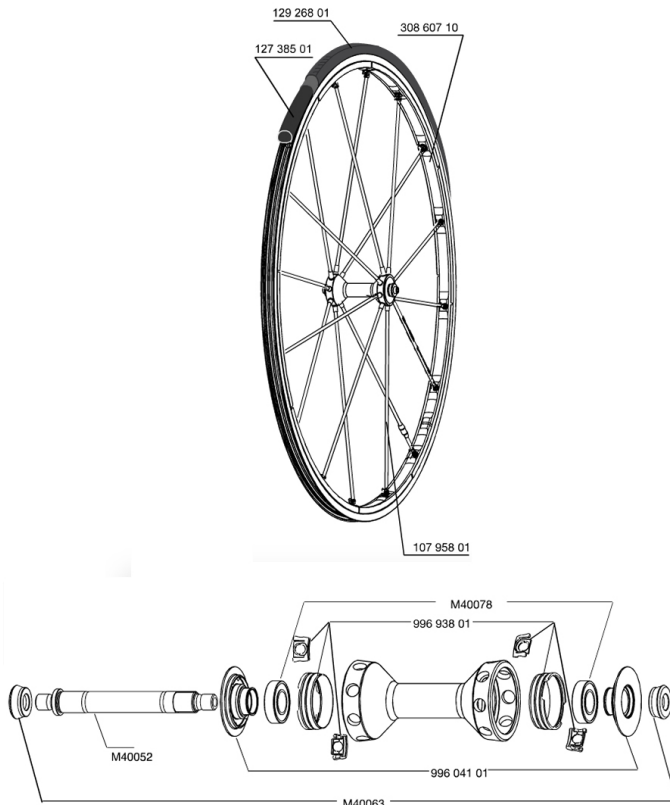

RÉFÉRENCES ROUES

127959 R-SYS 012 FRT WTS

127963 R-SYS 012 ED11 PR WTS

127962 R-SYS 012 M10 PR WTS

JANTES

 :

30860710 FRONT RIM R-SYS 12

RAYONS

99693801 2 BAGUES TRACOMP ARGENT + CLIPS
10795801 9 RAYONS CARBONE AVTS R-SYS & SL ARGENT 285mm

MOYEUX

M40052 KIT AXE MOY AVT ROUTE sauf HELIUM/KSYRIUM
99604101 ECROU REGL. +ENJOLIVEUR R-SYS
M40078 ROULEMENTS MOYEU AVT 6901
M40063 KIT APPUIS FOURCHE ROUTE

ENTRETIEN

12738501 Road Innertube Presta 48mm

PNEUMATIQUES

12926801 Yksion Griplink white 23

Spécifications
POIDS ROUES